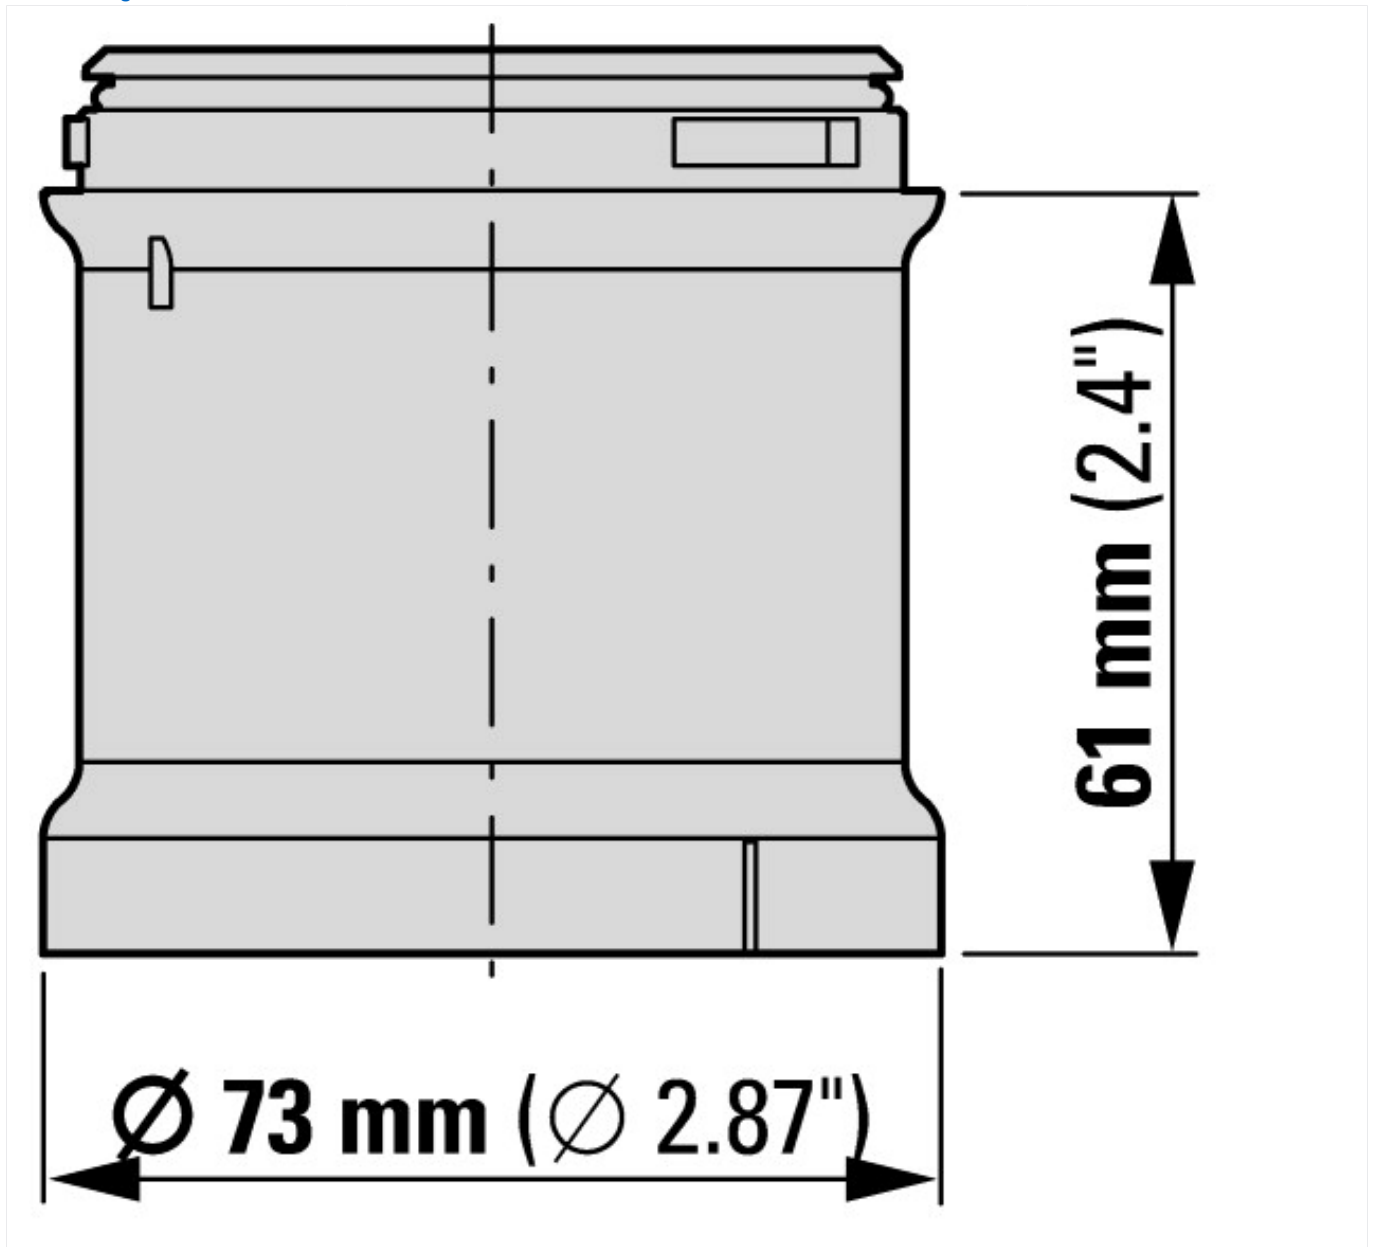

Lichtart			Dauerlicht
Leuchtmittel			LED
Leckstrom		A	< 0.003
Lebensdauer		h	> 100000
Abstrahlwinkel			360°
Strom-/Leistungsaufnahme			
24 V AC/DC		A	0,049 - 0,054
Spannungsbereich			24 V AC/DC ± 10 %

Technische Daten nach ETIM 4.0

Funktion			Dauerlicht
Farbe			blau
Außendurchmesser		mm	73
Schutzart (IP)			IP66
Betriebsspannung bei AC 50 Hz		V	24 - 24
Betriebsspannung bei AC 60 Hz		V	24 - 24
Betriebsspannung bei DC		V	24 - 24
Spannungsart			AC/DC
Art des Leuchtmittels			LED
Gehäusefarbe			schwarz

Abmessungen