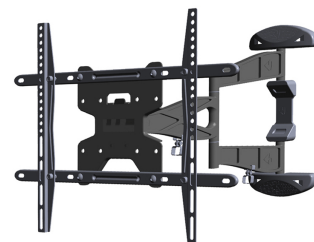

LED-W500

SUPPORTO A PARETE NEOMOUNTS PER TV

SPECIFICAZIONI

GENERALE

Dim. min. schermo*	32 inch
Dim. max. schermo*	60 inch
Peso massimo	30 kg (per schermo)
Schermi	1
Minimo VESA	100x100 mm
Massimo VESA	600x400 mm
Distanza dalla parete	4,7-49 cm

Neomounts

Neomounts

LED-W500 è un supporto a parete con 3 snodi per schermi LCD/LED/Plasma fino a 60" (152 cm).

LED-W500 è un supporto a parete con 3 snodi per schermi LCD/LED/Plasma fino a 60" (152 cm).

Il montaggio a parete Neomounts, modello LED-W500 consente di collegare uno schermo TV LCD/LED/PLASMA a qualsiasi parete. Utilizzate un montaggio a parete per sfruttare pienamente le capacità del vostro schermo. Il montaggio a parete è facile da regolare in profondità. È inoltre possibile inclinare lo schermo in senso verticale e orizzontale. Questo crea l'angolo di visione ideale. I cavi possono essere collocati sul lato inferiore del braccio.

Il LED-W500 ha tre punti di articolazione ed è adatto a schermi fino a 60" (152 cm) con una capacità massima di trasporto di 30 kg. Questo prodotto è adatto per schermi con fori VESA da 100x100 fino a 600x400 mm.