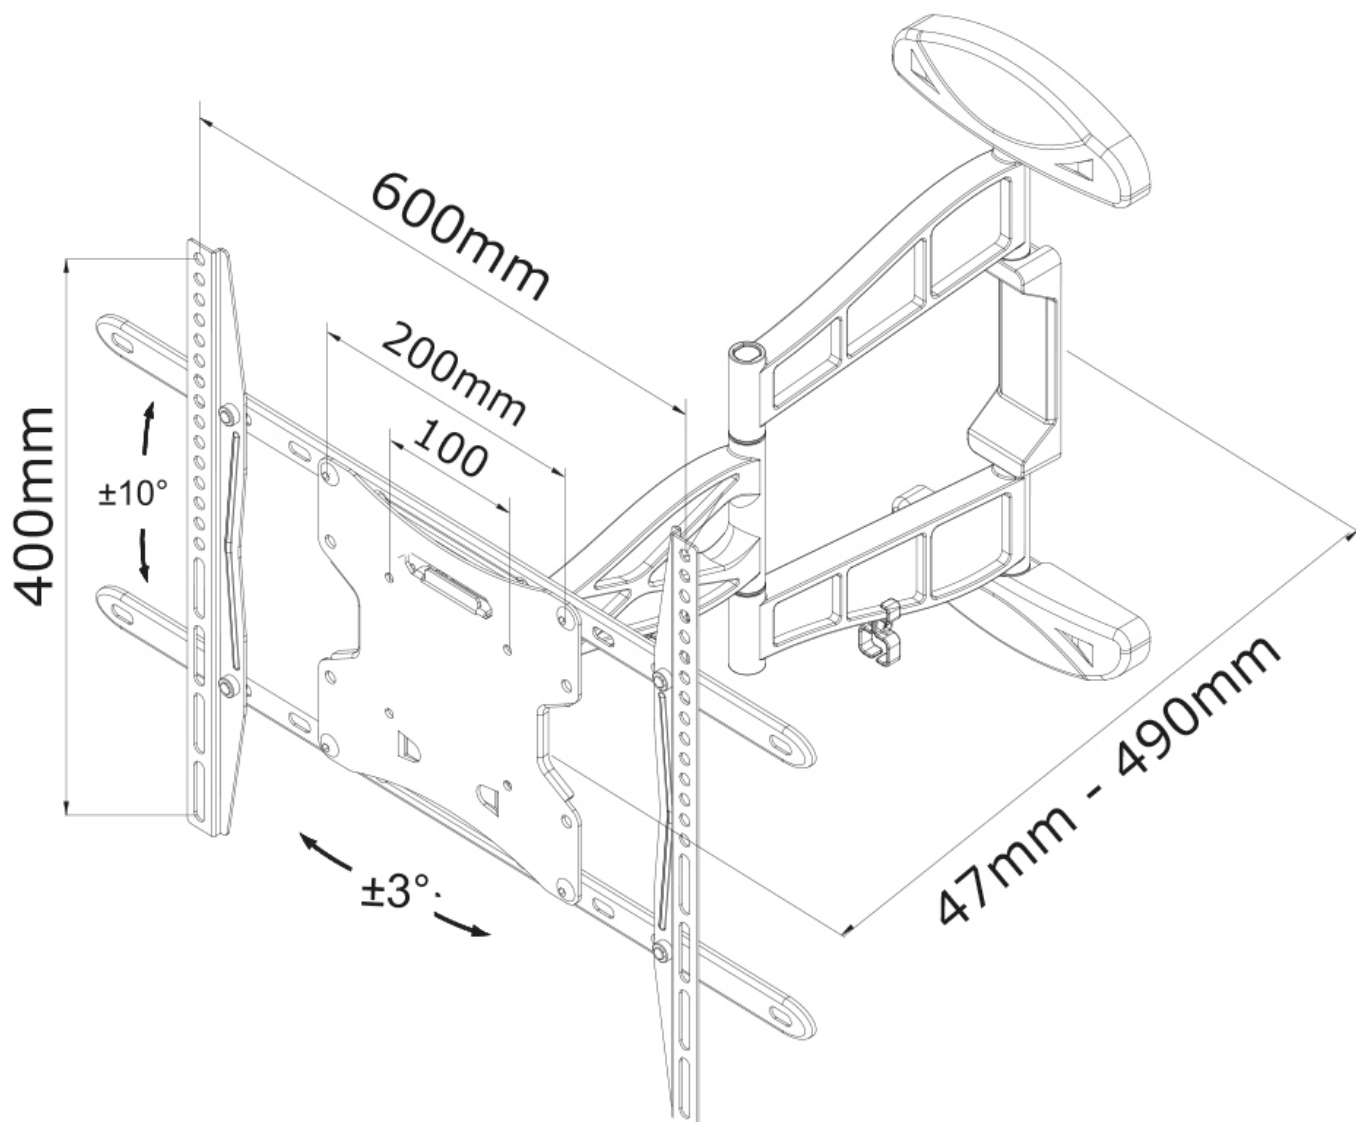

LED-W500

SUPPORTO A PARETE NEOMOUNTS PER TV

Neomounts