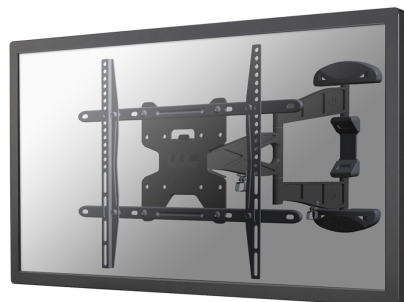

LED-W500

SUPPORTO A PARETE NEOMOUNTS PER TV

SPECIFICAZIONI

GENERALE

Dim. min. schermo*	32 inch
Dim. max. schermo*	60 inch
Peso massimo	30 kg (per schermo)
Schermi	1
Minimo VESA	100x100 mm
Massimo VESA	600x400 mm
Distanza dalla parete	4,7-49 cm

Neomounts

Neomounts

LED-W500 è un supporto a parete con 3 snodi per schermi LCD/LED/Plasma fino a 60" (152 cm).

LED-W500 è un supporto a parete con 3 snodi per schermi LCD/LED/Plasma fino a 60" (152 cm).

Il montaggio a parete Neomounts, modello LED-W500 consente di collegare uno schermo TV LCD/LED/PLASMA a qualsiasi parete. Utilizzate un montaggio a parete per sfruttare pienamente le capacità del vostro schermo. Il montaggio a parete è facile da regolare in profondità. È inoltre possibile inclinare lo schermo in senso verticale e orizzontale. Questo crea l'angolo di visione ideale. I cavi possono essere collocati sul lato inferiore del braccio.

Il LED-W500 ha tre punti di articolazione ed è adatto a schermi fino a 60" (152 cm) con una capacità massima di trasporto di 30 kg. Questo prodotto è adatto per schermi con fori VESA da 100x100 fino a 600x400 mm.