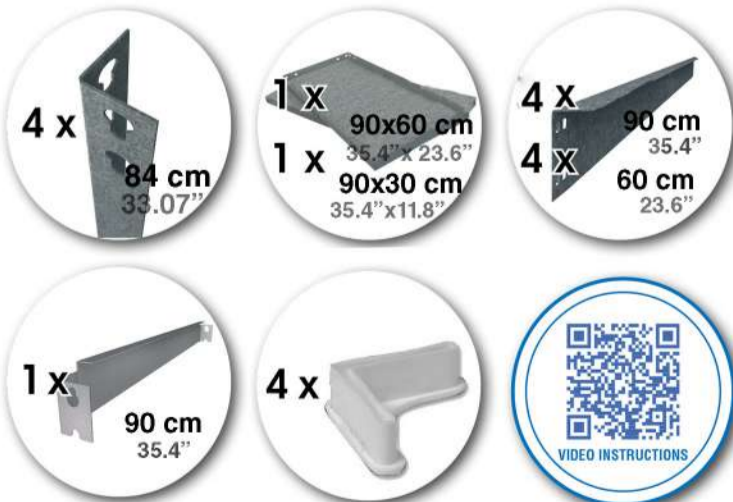

Garden Desk Mobile

91.5 x 90 x 60 cm

36" x 35.4" x 23.6"

5 Años Garantía
Years Guarantee
Jahre Garantie
Ans Garantie
Anos de Garantia
SIMONRACK

*MEDIDAS EN USO USED MEASUREMENTS
MASSNAHMEN IM EINSATZ MESURES EN EMPLOI MEDIDAS EM USO:
915 x 910 x 610 mm (36" x 35.8" x 24")