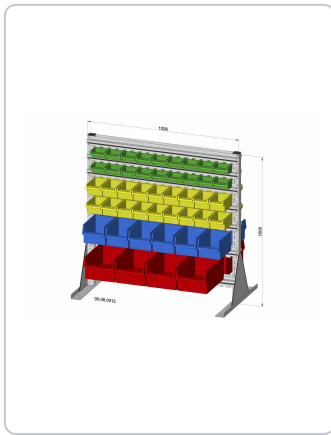

# Regał stojący dwustronny na 92 szt. pudełek przezroczystych z PS

powłoka proszkowa kolor: jasnoszary, 1030x1000 mm

## Opis:

Regały stojące 1030 x 1 000 mm, ze stabilnej blachy stalowej z powłoką proszkową, dwustronnie wyposażone w 14 zaczepianych szyn na 92 szt. pudełek przezroczystych PS, kolor: jasnoszary

- obustronne, z przezroczystymi pudełkami magazynowymi z polistyrenu, 92 szt.
- powłoka proszkowa
- stabilna, łączona śrubami konstrukcja stalowa, niewywrotna, wyposażona w listwy zaczepiane
- 14 zaczepianych listew – szerokość 1 016 mm
- udźwig 40 kg na każdą zaczepianą listwę
- Wyposażenie pudełek przezroczystych: 36 x PS, wielkość 1, kolor: zielony, 36 x PS, wielkość 2, kolor: żółty, 12 x PS, wielkość 3, kolor: niebieski, 8 x PS, wielkość 4, kolor: czerwony
- b = szerokość = 1 030 mm; h = wysokość = 1 000 mm