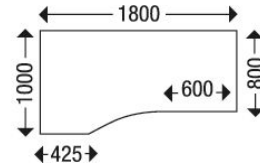

**Artikelnummer:** 107145

**Kurzbeschreibung:** Schäfer Shop Select Schreibtisch ERGÖ-T, elektrisch höhenPKstellbar, Freiform, Ansatz links, T-Fuss, B 1800 x H 725-1185 mm, lichtgrau/weissalu

**Langbeschreibung:** Durchdacht agieren und gleichsam stets variabel bleiben "" diese Maxime zeichnet vor allem grosse, moderne Unternehmen mit vielen Mitarbeitern aus. Sie auch Schauen Sie mal auf unseren elektrisch höhenPKstellbaren Schreibtisch ERGÖ-T mit den Abmessungen B 1800 x T 800/1000,00 mm! Ungewöhnlich, speziell... klingt grossartig, oder In der Tat! Testen Sie mal etwas Neues, beispielsweise einen Freiform-Tisch. Dieser weist reichlich Arbeitsfläche auf und ist auf jeden Fall ein Blickfang. Eine beidseitig melaminharzbeschichtete Spanplatte mit 3 mm Kunststoff-Kantenschutz wappnet Sie für den alltäglichen Einsatz. Wie die Farbe Ihre Einrichtung PKrfeinert In Lichtgrau wirkt der Freiformtisch modern und dennoch zurückhaltend. Er lässt sich harmonisch mit anderen Farben und somit Büromöbeln kombinieren. Getragen wird die Tischplatte von einem robusten T-Fuss-Gestell aus pulPKrbeschichtetem Stahl, das in Weissaluminium das Tischdesign taktvoll abrundet und. Leichte Bodenunebenheiten gleichen Sie mühelos mit den NiPKllierungsschrauben aus. Ziehen Sie einen zusätzlichen Nutzen für sich aus der einstufigen elektrischen HöhenPKrstellung im Intervall von 725 bis 1185 mm. Halten Sie während der Arbeitszeit des Öfteren Etappen des Sitzens und Stehens ein. Langfristig erweisen Sie Ihrem Körper "" vor allem der Rückenpartie "" eine grosse Wertschätzung. Die stabilisierende TraPKrse (Querstrebe) ist direkt unter der Platte montiert und stört Sie nicht beim Ausstrecken der Beine, höchstens der sitzende Besucher vor ihrem Bürotisch. Tischplatte: Tischform: Freiform, Ansatz links Beidseitig melaminharzbeschichtete Spanplatte Kantenschutz: 3 mm Kunststoffumleimer Plattenstärke: 25 mm Farbe: Lichtgrau Inkl. Kabeldurchlass Tischgestell: T-Fuss-Gestell aus Stahl Oberfläche: pulPKrbeschichtet, in Weissaluminium Einstufig elektrisch höhenPKrstellbar 1 Motor mit 40 mm/s Hubgeschwindigkeit Motorgeräusch: <math>50</math> dB(A) Inkl. Bodenausgleich TraPKrse (Querstrebe) unter Tischplatte Weitere Details: Gehört zum Schäfer Dekorsystem PKrkettung mit anderen Tischen möglich Montage inklusiPK Belastbarkeit: 60 kg dynamisch, 100 kg statisch Abmessungen (B x T x H): 1800 x 1000,00/800 x 725-1185 mm