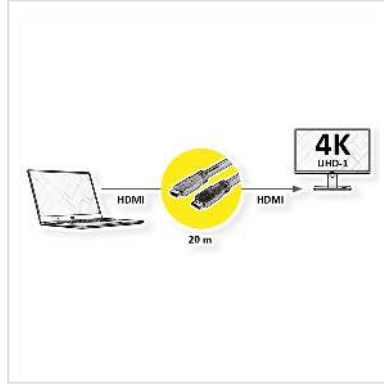

ROLINE Câble UHD HDMI 4K avec répéteur, 20 m

Numéro d'article	14.01.3455
Constructeur	ROLINE
Référence constructeur	14.01.3455
EAN (pièce unique)	7630049621343

roline
Designed for Professionals

Ce câble vous permet d'atteindre des résolutions allant jusqu'à 4K UHD (3840x2160) @ 60Hz à une distance de 20m entre la source et le récepteur ! Il est compatible 3D et transmet également les signaux audio.

- Distance entre le PC et l'écran jusqu'à 20 mètres
- Solution Hardware, pas de logiciel
- Répéteur de signal intégré dans le connecteur
- Ne nécessite pas d'alimentation externe
- La forme du Répéteur permet le passage dans les canaux de câbles
- Soutient le 3D

Caractéristiques techniques

Constructeur	ROLINE
Groupe de produits	Câble
Types de produits	Câble HDMI Ultra HD avec Ethernet
Couleur	noir
Longueur	20 m
Comprend	Câble avec repeater intégré

Qualité de transmission	HDMI Ultra High Speed (HDMI 2.0)
Résolution maximale	3840 x 2160 @60Hz (4K, UHD-1)
Type de connecteur face 1	HDMI Type A
Genre du connecteur face 1	Mâle
Type de connecteur face 2	HDMI Type A
Genre du connecteur face 2	Mâle
Domaine d'emploi	externe
Blindage du câble	blindé
Poids	1730 g