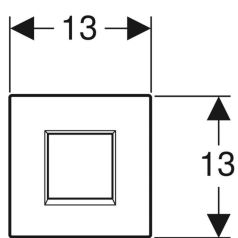

**Geberit Typ 30 Abdeckplatte**

Beispielbild

Art.-Nr.	Farbe / Oberfläche	Werkstoff	VE1
243.271.KH.1	verchromt	Zinkdruckguss	1 St.
243.271.KJ.1	weiß-alpin	Zinkdruckguss	1 St.
243.271.KM.1	tiefschwarz RAL 9005	Zinkdruckguss	1 St.
243.271.KN.1	verchromt	Zinkdruckguss	1 St.
243.271.KX.1	verchromt, gebürstet	Zinkdruckguss	1 St.
243.271.JQ.1	chrom matt / easy-to-clean-beschichtet	Zinkdruckguss	1 St. Neu
243.271.16.1	schwarz / matt	Zinkdruckguss	1 St. Neu