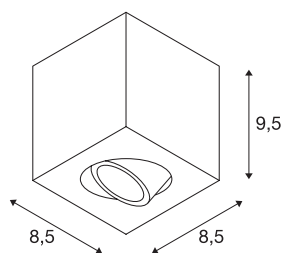

TRILEDO

Indoor Deckenaufbauleuchte, QPAR51, alu br., max 10W

Die dreh- und schwenkbare Deckenleuchte TRILEDO SQUARE CL ist aus Aluminium gefertigt und ist verfügbar in den Gehäusefarben weiß, aluminium gebürstet und schwarz matt. Durch den Aluminium Leuchtenkopf ist die individuelle Ausrichtung des Lichtkegels möglich. Bestückt mit einer GU10 ermöglicht die Leuchte den direkten Anschluss an 230V Netzspannung.

TECHNISCHE DATEN

Art. Nr.	1002004
Fassung	GU10
Anzahl Fassungen	1
Schwenkbereich	20 °
Horizontaler Drehbereich	350 °
IP Code	IP 20
Montage	Aufbau
Montagedetails	Decke
Primäre Nennspannung	220-240V ~50/60Hz
Schutzklasse	I
Wattage	10 W
Farbe	aluminium
Lichtaustritt	direkt
Länge	8.5 cm
Breite	8.5 cm
Höhe	9.5 cm
Nettogewicht	0.844 kg
Bruttogewicht	0.935 kg
BIG WHITE Seite	255