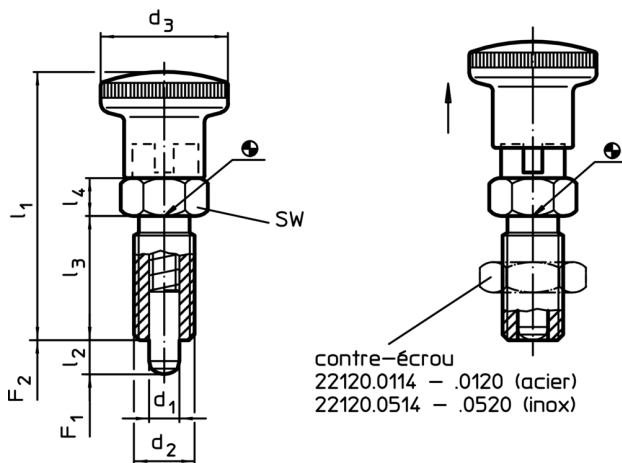

La longueur de vissage peut être ajustée grâce aux entretoises (EH 22120.).

Fonctionnement

Le bouton est tiré, tourné à 90° et bloqué par une encoche (lorsque l'embout doit être temporairement rentré)

Plus d'informations

Notes

Bouton non démontable.
Les contre-écrous doivent être commandés séparément.

Autres produits

- Brides de fixation, pour doigts et verrous d'indexage, en zamac
- Douilles de fixation, pour doigts et verrous d'indexage
- Entretoise, pour doigts d'indexage

Plan

Informations détaillées

Dimensions							SW	Pression ¹⁾		Température		Référence article	
d ₁	d ₂	l ₂ min.	d ₃	l ₁	l ₃	l ₄		F ₁	F ₂	min.	max.		[g]
[mm]							[mm]	[N]	[N]	[°C]			
-0,02 -0,04													
acier													
12	M20 x 1,5	15	33	67	33	10	22	11,5	40	-30	80	125	22110.0136

¹⁾ valeur moyenne mesurée

Accessoires

	Dimensions d_2 [mm]	Ouverture de clé [mm]	 [g]	Référence article
Contre écrous ISO 8675 (DIN 439), acier				
	M20 x 1,5	30	32,0	22120.0120

Exemple d'application

Conformité