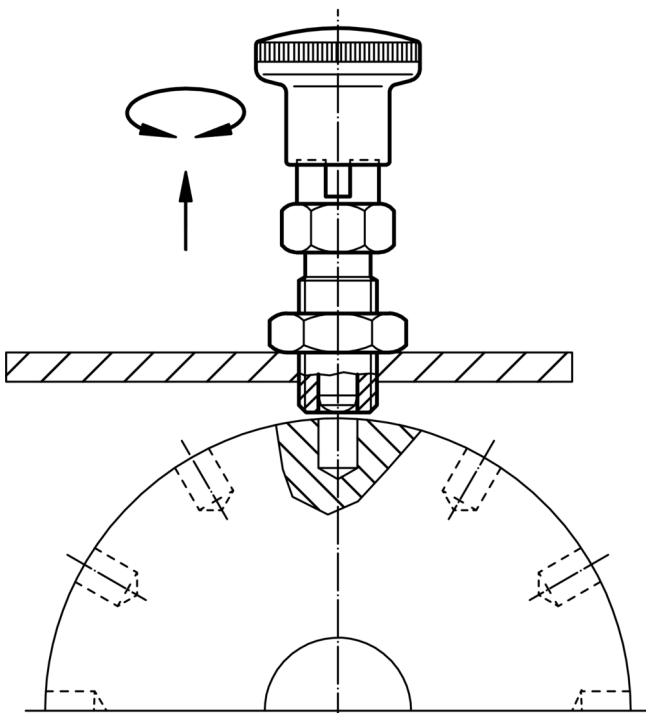

La longueur de vissage peut être ajustée grâce aux entretoises (EH 22120.).

Fonctionnement

Le bouton est tiré, tourné à 90° et bloqué par une encoche (lorsque l'embout doit être temporairement rentré)

Plus d'informations

Notes

Bouton non démontable.
Les contre-écrous doivent être commandés séparément.

Autres produits

- Brides de fixation, pour doigts et verrous d'indexage, en zamac
- Douilles de fixation, pour doigts et verrous d'indexage
- Entretoise, pour doigts d'indexage

Plan

Informations détaillées

Dimensions							SW	Pression ¹⁾		Température		Référence article	
d ₁	d ₂	l ₂ min.	d ₃	l ₁	l ₃	l ₄		F ₁	F ₂	min.	max.		[g]
[mm]							[mm]	[N]	[N]	[°C]			
-0,02 -0,04													
acier													
12	M20 x 1,5	15	33	67	33	10	22	11,5	40	-30	80	125	22110.0136

¹⁾ valeur moyenne mesurée

Accessoires

	Dimensions d_2 [mm]	Ouverture de clé [mm]	 [g]	Référence article
Contre écrous ISO 8675 (DIN 439), acier				
	M20 x 1,5	30	32,0	22120.0120

Exemple d'application

Conformité