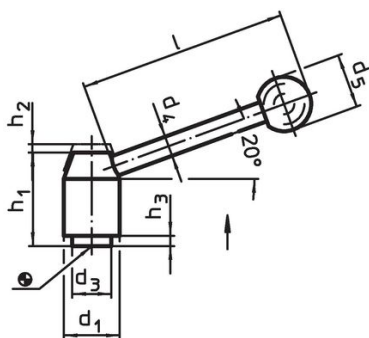

Tekening

Afbeelding 1

Bestelinformatie

Afmetingen										[g]	Artikelnr.
d₁	d₂	l₁	d₃	d₄	d₅	h₁	h₂	h₃	l		
[mm]											
met draadeind – Afbeelding 2, Roestvast staal											
24	M10	32	16	10	25	40	4,5	2,5	96	177	24440.0726

Voldoet

Conform RoHS

Voldoet aan Richtlijn 2011/65/EU en richtlijn 2015/863

Bevat geen SVHC stoffen

Bevat geen SVHC-stoffen met meer dan 0,1% w/w - SVHC-lijst per 14.06.2023.

Bevat geen propositie 65 stoffen

Geen propositie 65 stoffen inbegrepen
<https://www.P65Warnings.ca.gov/>

Vrij van conflictmineralen

Dit product bevat geen stoffen die worden aangeduid als conflictmineralen" zoals tantaal, tin, goud of wolfram uit de Democratische Republiek Congo of aangrenzende landen."