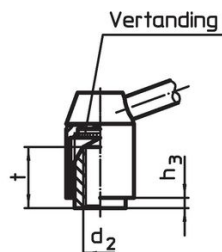

Tekening

Afbeelding 1