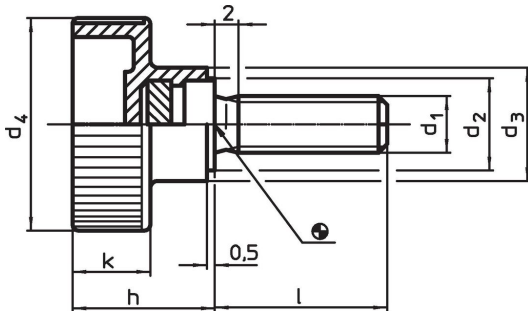

Holle kartelschroeven • kunststof

24830.0265

Productbeschrijving

Materiaal

Greep
• thermoplast (PA), zwart

Schroef
• RVS 1.4567

Tekening

Bestelinformatie

Afmetingen							min.	max.	[g]	Artikelnr.
d ₁	l	d ₂	d ₃	d ₄	h	k				
Roestvast staal										
M8	30	14	16	30	19,5	11	-30	80	19	24830.0265

Toepassingsvoorbeeld

Voldoet

Conform RoHS

Voldoet aan Richtlijn 2011/65/EU en richtlijn 2015/863