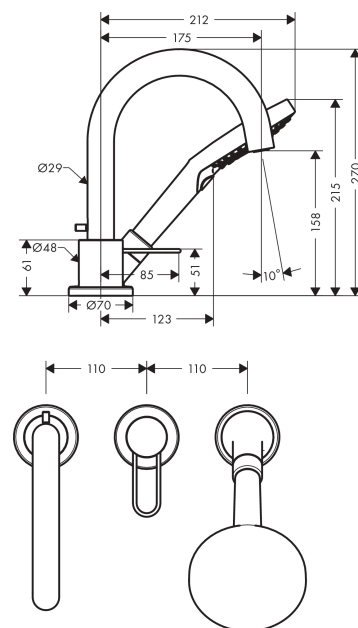

AXOR Uno
3-Loch Einhebel-Wannenrandmischer mit Bügelgriffen
 Oberfläche: **Polished Red Gold** Artikelnummer: **38436300**

Merkmale

- besteht aus: 3-Loch Einhebel-Wannenrandmischer, Handbrause, Brausehalter
- 2 Verbraucher
- Ausladung: 175 mm
- Strahlart Armatur: Normalstrahl
- Strahlart Handbrause: Rain, RainAir, WhirlAir
- Maximale Ausziehlänge Handbrause: 1,10 m
- maximale Durchflussmenge bei 3 bar: 18 l/min
- Durchfluss für Wanneneinlauf bei 3 bar: 18 l/min
- Durchfluss für Handbrause bei 3 bar: 14 l/min
- Keramikmischsystem
- Temperaturbegrenzung einstellbar
- Anschlussgröße: DN15
- Anschlussart: Grundkörper
- Wannenrandmontage
- min. Betriebsdruck: 1 bar
- max. Betriebsdruck: 10 bar

Technologie

Produktabbildung

Maßzeichnung

AXOR Uno
3-Loch Einhebel-Wannenrandmischer mit Bügelgriffen
 Oberfläche: **Polished Red Gold** Artikelnummer: **38436300**

Durchflussdiagramm