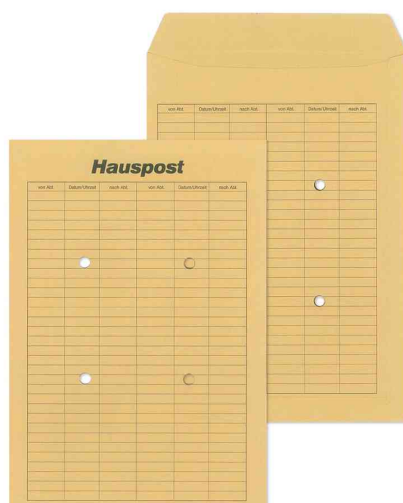

## Pochettes d'expédition pour courriers internes - gros paquets non gommées

- pochettes pour courriers internes
- natron
- avec tableau imprimé et 4 perforations
- vendu uniquement au conditionnement

Symbolbild: Hauspost-Versandtasche

Produit	Modèle	Format	Grammage	Couleur	Conditionné	Feuilles	Numéro de fabricant	Code
pochettes d'expédition	4 perforations	B4 C4	110 g/m <sup>2</sup> 110 g/m <sup>2</sup>	marron 250	250 pièces 250 Stück		30019165 30007317	8710815 8710812