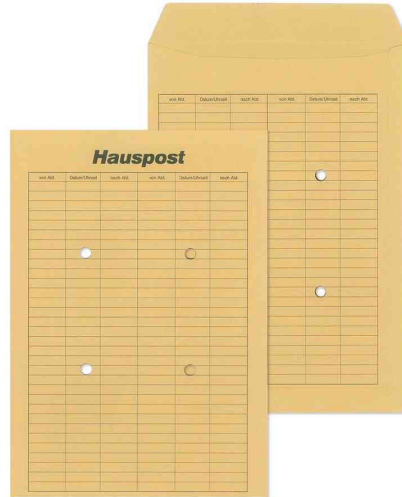

## Hauspost-Versandtaschen - Großpackungen ungummiert

- Hausposttaschen
- natron
- mit Tabellendruck: von Abteilung / Datum/Uhrzeit / nach Abteilung / von Abteilung / Datum/Uhrzeit / nach Abteilung
- beidseitig bedruckt
- 4 Sichtlöcher
- Abgabe nur in ganzen VE's

Symbolbild: Hauspost-Versandtasche

Produkt	Ausführung	Format	Grammatur	Farbe	VE	Anzahl Bögen	Hersteller- Nummer	Bestell- Nummer
Hauspost-Versandtaschen	4 Sichtlöcher	B4	110 g/qm	braun	250 Stück		30019165	8710815
		C4	110 g/qm	braun	250 Stück		30007317	8710812