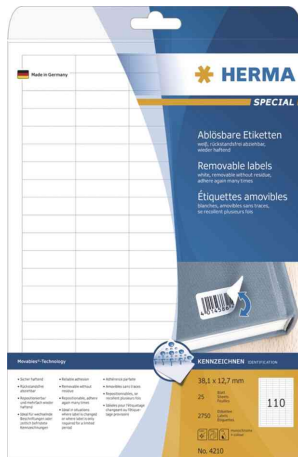

## Universal-Etiketten SPECIAL, wiederablösbar, Inkjet + Laser + Kopierer, Kleinpackung, 25 Blatt

Das Etikett, das mehr kann: Kennzeichnen wird einfacher, sicherer und flexibler

- Farbe: weiß
- Movable-Technologie
- sicher haftend auf unterschiedlichsten Oberflächen (glatt, trocken, unbeschädigt, staubfrei)
- rückstandsfrei abziehbar ohne Beschädigung des Untergrunds
- repositionierbar und mehrfach wieder haftend
- VE = 25 DIN A4 Bögen, Abgabe nur in ganzen VE's

### Anwendungsbeispiele:

- für häufig wechselnde Beschriftungen, z. B. an Regalen
- Inhaltsänderungen von Akten, Mappen, Behältern
- kurzfristige Hinweise
- Anleitungen
- Eigentumskennzeichnungen

Symbolbild: Universal-Etiketten SPECIAL, wiederablösbar

Produkt	Ausführung	Maße (B x H)	Farbe	VE / Etiketten	VE / Blatt	Hersteller- Nummer	Bestell- Nummer
	wiederablösbar	Durchmesser: 10 mm Durchmesser: 20 mm	weiß weiß	7.875 Etiketten 2.400 Etiketten	25 Blatt A4 25 Blatt A4	4385 4386	6500085 6500320
	wiederablösbar	Durchmesser: 30 mm Durchmesser: 40 mm	weiß weiß	1.200 Etiketten 600 Etiketten	25 Blatt A4 25 Blatt A4	4387 5066	6500140 6500218
	wiederablösbar	Durchmesser: 60 mm Durchmesser: 85 mm	weiß weiß	300 Etiketten 150 Etiketten	25 Blatt A4 25 Blatt A4	5067 5068	6500226 6500231
	wiederablösbar	oval: 40,6 x 25,4 mm oval: 63,5 x 42,3 mm	weiß weiß	900 Etiketten 450 Etiketten	25 Blatt A4 25 Blatt A4	4380 4358	6500225 6500326