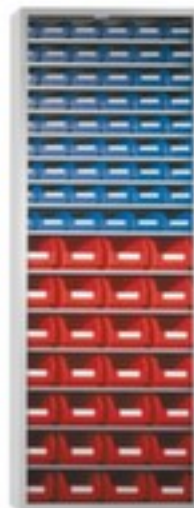

## Kappes rayonnage avec bacs à bec

hauteur x largeur x profondeur 1950 x 690 x 285 mm, 82 bacs en polyéthylène coloris couleur selon disponibilité, charge max. par tablette 30 kg, Stockage clairement organisé des petites pièces sur 15 plateaux avec tablette en acier et 82 bacs, corps avec finition époxy résistante aux chocs et aux rayures en RAL7035 gris clair, niveaux avec revêtement en zinc anti-corrosion

## Kappes Rayonnage avec bacs à bec Favorit

rayonnage avec bacs à bec

- hauteur x largeur x profondeur 1950 x 690 x 285 mm
- 82 bacs en polyéthylène coloris couleur selon disponibilité
- garnissage 54 x H x l x P 75 x 105 x 160 mm, 28 x H x l x P 130 x 140 x 230 mm
- charge max. par tablette 30 kg
- Stockage clairement organisé des petites pièces sur 15 plateaux avec tablette en acier et 82 bacs
- Réglable au pas de 15 mm
- structure en tôle d'acier
- corps avec finition époxy résistante aux chocs et aux rayures en RAL7035 gris clair
- niveaux avec revêtement en zinc anti-corrosion
- garantie 5 ans sur les bacs

## Cela s'adapte aussi ...

114305		poubelle, convient pour le intérieur et extérieur, capacité 120 l, hauteur x diamètre 980 x 500 mm, tablette, corps en acier galvanisé avec finition peinture époxy RAL7021 gris noir
524171		établi, hauteur x largeur x profondeur 900 x 1500 x 700 mm, plateau de table en multiplex, huilé, finition de la structure 4 pieds, soubassement 4 tiroirs, 1 tablette, verrouillable avec verrouillage centralisé, châssis avec finition époxy résistante aux chocs et aux rayures en RAL7035 gris clair, face avant avec finition époxy résistante aux chocs et aux rayures en RAL7035 gris clair