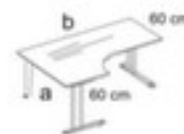

Nowy Styl bureau à retour E10

hauteur x largeur x profondeur 740 x 1600 x 1600 mm, forme forme libre, creux à droite, piètement en C en acier avec finition époxy résistante aux chocs et aux rayures en aluminium-argenté

Numéro d'article: 147877

NowyStyl

5 YEARS WARRANTY

Nowy Styl Bureau à retour E10

bureau à retour

- hauteur x largeur x profondeur 740 x 1600 x 1600 mm
- forme forme libre
- creux à droite
- épaisseur 25 mm
- bord(s) avec bande de chant en ABS antichoc
- piètement en C en acier avec finition époxy résistante aux chocs et aux rayures en aluminium-argenté
- traverses en acier
- 5 années de garantie

Détails techniques

type de meuble	table	surface de plaque	a. revêt. mélaminé
type de table	bureau	couleur de la plaque	différentes finitions au choix
élément de table	élément de base	bord de panneau	bandes de chant en ABS
hauteur	740 mm	matériau de châssis	acier

largeur	1600 mm	surface de châssis	finition peinture époxy
profondeur	1600 mm	couleur du châssis	aluminium-argenté
épaisseur de panneau	25 mm	matériau de traverse	acier
forme de châssis	piètement en C	hauteur réglable	non
forme de panneau	forme libre	garantie	5 années
creux	à droite	exécution couleur	aluminium-argenté
Profondeur de montage additionne	600 mm	Poids	46,2 kg
matériau de plaque	bois		