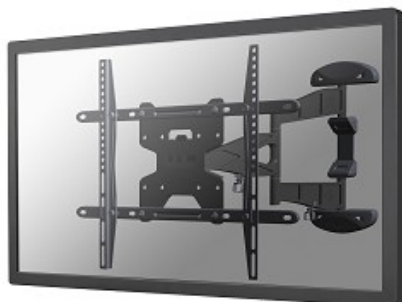

LED-W500

SUPPORT MURAL NEWSTAR ÉCRANS PLAT

Le support mural NewStar, modèle LED-W500, est un support pivotant inclinable pour écrans plats jusqu'à 60" (152 cm).

Le support mural NewStar, modèle LED-W500, est un support pivotant inclinable pour écrans plats jusqu'à 60" (152 cm). Ce support est un excellent choix si vous voulez une ultime flexibilité de visualisation avec votre téléviseur à écran plat. Sans effort, tirez l'écran du mur, placez-le dans presque toutes les directions, tournez-le dans les coins, puis faites-le revenir en douceur sur le mur une fois terminé.

L'inclinaison de NewStar (20°), rotation (6°) et orientable (180°) la technologie permet au montage de changer l'angle de vue et de tirer pleinement parti des capacités de l'écran plat. Le support est facilement réglable en profondeur de 4 à 50 centimètres. Une gestion des câbles unique cache et achemine les câbles de montage à l'écran plat pour vous permettre de continuer à vivre dans une chambre à coucher ou maison avec une installation agréable et bien rangée.

NewStar LED-W500 possède trois points de pivot et est adapté pour les écrans jusqu'à 60" (152 cm). La capacité de poids de ce produit est de 30 kg. Un Support mural adapté pour les écrans qui répondent au VESA 100x100 à 600x400 mm. Différents modèles de trous peuvent être couverts à l'aide des plaques d'adaptation NewStar VESA.

Créez une ambiance design épurée pour votre téléviseur à écran plat dans le salon, une chambre ou home cinéma.

CARACTÉRISTIQUES

Couleur	Noir
Garantie	5 année
Poids maximal	30
Dimension	32 - 60"
VESA maximum	600x400 mm
VESA minimum	100x100 mm
Inclinaison	20°
Pivot	180°
Écrans	1
Profondeur	4 - 50 cm
Rotation	5°
EAN code	8717371443733