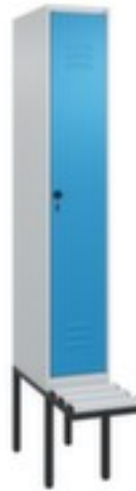

C+P

locker met bank

Classic Plus

hoogte x breedte x diepte 2120 x 300 x 815 mm, 1 vak(ken), vak breedte 300 mm, Afsluitbaar met veiligheidsdraaigrendel voor hangslot, Randen van kunststof in RAL7035 lichtgrijs, romp met moffellak in RAL7035 lichtgrijs, front met moffellak in RAL 5012 lichtblauw

Artikelnummer: 263490

Clanic+

locker met bank

- hoogte x breedte x diepte 2120 x 300 x 815 mm
- 1 vak(ken)
- vak breedte 300 mm
- deuraanslag rechts
- deuropeningshoek 110 °
- zitting hoogte x diepte 450 x 310 mm
- per vak een vastgelaste hoedenplank en een kledingstang eronder met 3 niet verdraibare, dubbele schuifhaken
- openslaande deur met etikettenlijst en ventilatiesleuven
- inliggende deuren met binnenliggende penscharnieren
- Elke deur is standaard uitgerust met een systeem voor gedempte sluiting

- Hoge stabiliteit en torsiestijfheid dankzij materiaalversterking op belangrijke punten en de geavanceerde BIONIC Steel Frame-structuur bestaande uit vouwen, steunen en tussenruimten
- Afsluitbaar met veiligheidsdraaigrendel voor hangslot
- Extra ventilatieopening in de behuizing
- Randen van kunststof in RAL7035 lichtgrijs
- constructie van staal, stevig gelast
- romp met moffellak in RAL7035 lichtgrijs
- front met moffellak in RAL 5012 lichtblauw
- Leveringstoestand gedeeltelijk gemonteerd; bank en locker apart om eenvoudig zelf te monteren
- inbraakwerend conform niveau B volgens DIN 4547-2
- 10 jaar garantie