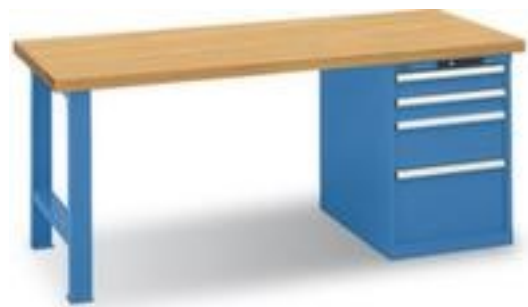

LISTA

werkbank

hoogte x breedte x diepte 840 x 2000 x 750 mm, tafelblad van multiplex, draagvermogen 360 kg, uitvoering frame 2 voeten / 1 container, uitrusting: 4 laden, afsluitbaar met code lock, frame met slag- en krasvaste poedercoating, front met slag- en krasvaste poedercoating

Artikelnummer: 530807

LISTA

LISTA Werkbank

werkbank

- hoogte x breedte x diepte 840 x 2000 x 750 mm
- tafelblad van multiplex
- bladdikte 40 mm
- draagvermogen 360 kg
- uitvoering frame 2 voeten / 1 container
- uitrusting: 4 laden
- laden hoogte 2x100 mm/1x200 mm/1x300 mm
- nuttige afmetingen lade breedte x diepte 459 x 612 mm
- draagvermogen per lade 75 kg
- ladegeleider 100 %
- met uittrekblokkade

meubeltype	tafel	fronthoogte 300 mm	1 stuks
type tafel	werkbank	nuttige breedte lade	459 mm
uitvoering frame	2 voeten / 1 container	nuttige diepte lade	612 mm
vorm onderstel	4-voetonderstel	draagvermogen lade	75 kg
hoogte	840 mm	uittrekbare lade	100 %
breedte	2000 mm	uittrekblokkering	uittrekblokkade
diepte	750 mm	greep	greeplijst
dikte plaat	40 mm	materiaal plaat	multiplex
draagvermogen	360 kg	kleur plaat	beuken
in hoogte verstelbaar	nee	materiaal onderstel	staal
elektrisch geleidend	nee	oppervlak onderstel	m. poedercoating
werkbank uitrusting	4 laden	oppervlak front	m. poedercoating
laden aantal	4 stuks	sluitsysteem	code lock
laden aantal x hoogte	2x100 mm/1x200 mm/1x300 mm	verrijdbaar	nee
fronthoogte 100 mm	2 stuks	garantie speciaal	10 jaar // frame en onderbouw
fronthoogte 200 mm	1 stuks	gewicht	131 kg