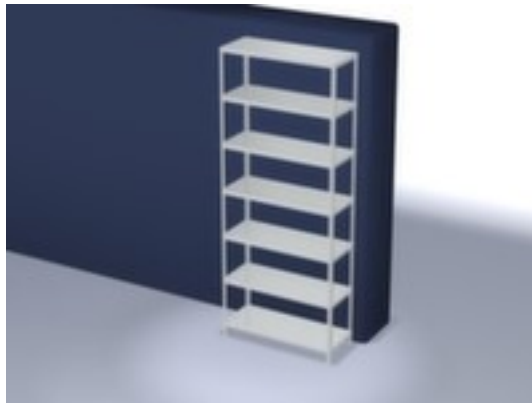

hofs magazijnstelling - grondveld

hoogte x breedte x diepte 3000 x 1300 x 500 mm, veldlast 875 kg / vaklast 125 kg, 7 niveaus met Stalen bodem, gebruik eenzijdig - ontworpen voor plaatsing tegen een wand, staanders verzinkt met kunststof coating in RAL7035 lichtgrijs, niveaus verzinkt met kunststof coating in RAL7035 lichtgrijs

Artikelnummer: 625927

hofs
REGALSYSTEME

hofs Systemenschroefstelling

Basisstelling

magazijnstelling - grondveld

- Geschikt voor archiefruimtes en magazijnen
- schroefstelsysteem
- hoogte x breedte x diepte 3000 x 1300 x 500 mm
- veldlast 875 kg / vaklast 125 kg
- vak breedte x diepte 1300 x 500 mm
- 7 niveaus met Stalen bodem
- 3-voudige veiligheidsrand van 40 mm hoog en gesloten hoeken