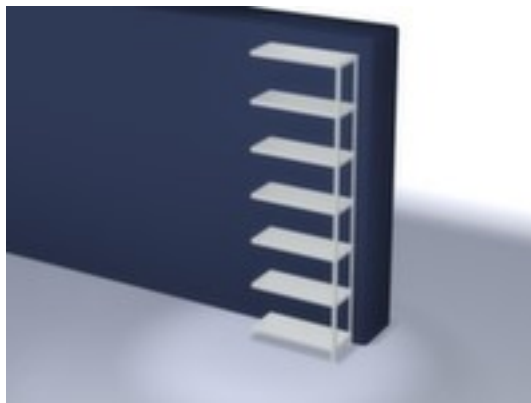

hofs magazijnstelling - aanbouwveld

hoogte x breedte x diepte 3000 x 1000 x 400 mm, veldlast 1400 kg / vaklast 200 kg, 7 niveaus met Stalen bodem, gebruik eenzijdig - ontworpen voor plaatsing tegen een wand, staanders verzinkt met kunststof coating in RAL7035 lichtgrijs, niveaus verzinkt met kunststof coating in RAL7035 lichtgrijs

Artikelnummer: 628492

hofs
REGALSYSTEME

hofs System Schroefstelling

Aanbouwstelling

magazijnstelling - aanbouwveld

- Geschikt voor archiefruimtes en magazijnen
- schroefstelsysteem
- hoogte x breedte x diepte 3000 x 1000 x 400 mm
- veldlast 1400 kg / vaklast 200 kg
- vak breedte x diepte 1000 x 400 mm
- 7 niveaus met Stalen bodem
- 3-voudige veiligheidsrand van 40 mm hoog en gesloten hoeken

- vakhoogtes zijn afhankelijk van het doel en uw behoeften verstelbaar in stappen van 25 mm
- gebruik eenzijdig - ontworpen voor plaatsing tegen een wand
- constructie van staal
- staanders verzinkt met kunststof coating in RAL7035 lichtgrijs
- niveaus verzinkt met kunststof coating in RAL7035 lichtgrijs
- inhoud levering: aanbouwstelling met 2 staanders, aantal niveaus zie aanbod
- Leveringstoestand gedemonteerd
- GS-getest, RAL-keurmerk
- 5 jaar garantie
- volgens DIN EN 15635 moeten legbordstellingen die 4 keer zo hoog zijn als de stellingdiepte (verhouding 4:1) aan de vloer worden bevestigd en geborgd
- eenzijdig met de hand te bevoorraden stellingen met een hoogte vanaf 2.500 mm moeten altijd worden geborgd
- extra legborden/niveaus zijn leverbaar als accessoire en zijn uit te breiden tot de maximale veldlast
- De aangegeven vaklasten gelden bij een gelijkmatig verdeelde belasting