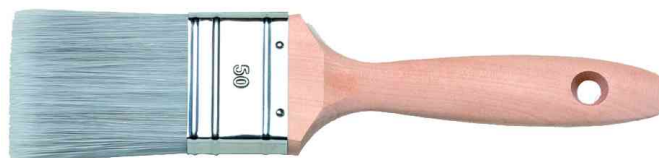

**WESTEX****Pinceau plat "Silver Line" épaisseur 9**

- soie de qualité supérieure "All in One"
- bombé
- manche en bois dur
- virole inoxydable

**Exemples d'utilisation:**

- pour appliquer lasures et vernis (p.ex. vernis LH, vernis PU)
- convient particulièrement aux travaux de peintures très fins

**Adapté pour:**

- peintre & vernisseur
- artisan

Visuel de référence: Pinceau plat "Silver Line" épaisseur 9

Produit	Modèle	Numéro de fabricant	Code
Pinceau plat "Silver Line"	30 mm	81413010	6424079
	40 mm	81414010	6424080
	50 mm	81415010	6424081
	60 mm	81416010	6424082