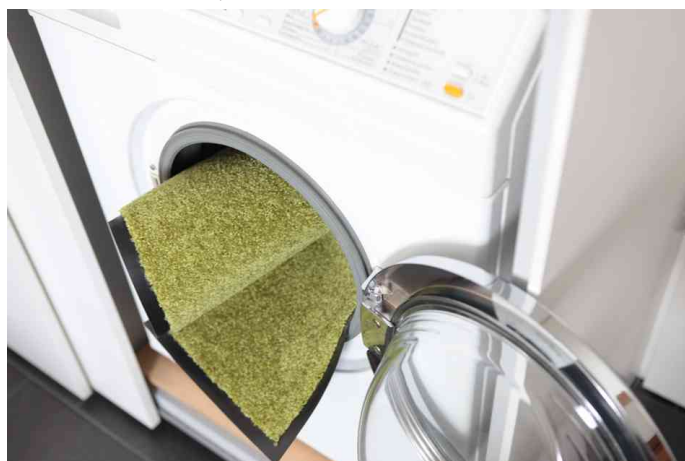

Tapis anti-salissure EAZYCARE COLOR, 400 x 600 mm

Pour les surfaces intérieures très fréquentées par le public - lavable

- 100 % en polyamide
- absorption optimale de saleté et d'humidité
- fibre polyamide résistant à l'usure et solide
- couleur inaltérable et résistance à la lumière
- poids du velours: env. 750 g/m²
- dos extrêmement résistant
- antidérapant
- résistant aux UV
- facilement nettoyable: en secouant tout simplement ou avec l'aspirateur
- adapté à la machine à laver et sèche-linge à 30° C
- épaisseur: 9 mm

Exemples d'utilisation:

- pour l'intérieur et les entrées de maison

Adapté pour:

- magasins
- bureaux
- écoles
- cabinets de médecin
- services de textiles

Tapis anti-salissure EAZYCARE COLOR, bleu

Tapis anti-salissure EAZYCARE COLOR, orange

Visuel de référence: lavable jusqu'à 30 degrés

Visuel de référence: présente le produit en utilisation

Aperçu des couleurs

Produit	Modèle	Dimensions	Matière	Couleur	Número de fabricant	Code
Tapis anti-salissure EAZYCARE COLOR	lavable	(L)600 x (P)400 mm	polyamide	beige	22016	68570004
	lavable	(L)600 x (P)400 mm	polyamide	bleu	22010-4	68570148
	lavable	(L)600 x (P)400 mm	polyamide	bordeaux	22013	68570002
	lavable	(L)600 x (P)400 mm	polyamide	gris	22011	68570000
	lavable	(L)600 x (P)400 mm	polyamide	marron	22010-2	68570146
	lavable	(L)600 x (P)400 mm	polyamide	noir	22010-1	68570145