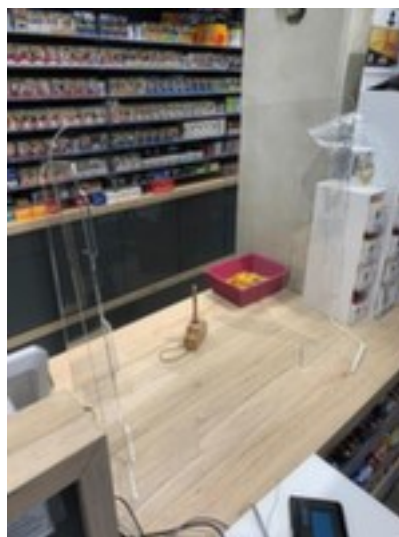

Hygieneschutzwand

aus Plexiglas, glasklar, Höhe x Breite x Tiefe 700 x 600 x 200 mm, mit Durchreiche

Artikelnummer: 224902

Hygieneschutzwand

Schutz vor ungewollten Übertragungen per Tröpfcheninfektion

Hygieneschutzwand

- aus Plexiglas, glasklar
- Höhe x Breite x Tiefe 700 x 600 x 200 mm
- Materialstärke 4 mm
- zum Aufstellen
- mit Durchreiche

Persönliche Schutzausrüstung	Hygieneschutzwand	Stärke	4 mm
Material Wand	Plexiglas	Spuckschutz Ausstattung	Durchreiche
Oberfläche Wand	glasklar	Lebensmittelgeeignet	ja
Höhe	700 mm	Befestigungsart	zum Aufstellen
Breite	600 mm	Gewicht	2,04 kg
Tiefe	200 mm		

Dazu passt auch ...

147079		Magnet-Haftband, Länge x Breite 1000 x 15 mm, Oberfläche: beschriftbar und trocken abwischbar, in grau
217255		Sicherheitsschere, Klingenlänge 56 mm
218292		Klapprahmen, schwer entflammbar nach B1, Höhe x Breite x Tiefe 327 x 240 x 12 mm, Format DIN A4, Rahmen aus Aluminium eloxiert in silber, Profilstärke 25 mm