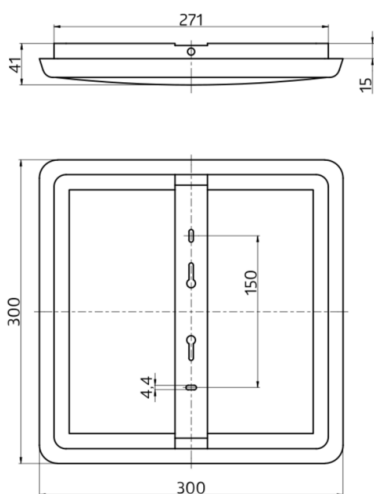

Technische gegevens

Spanning:	200 - 240 V AC 50 Hz
Afmetingen:	300 x 300 x 41 mm
Lichtkleur:	3000 / 4000 / 5700 K
Lichtstroom / sterke:	2500 / 2700 / 2600 lm
Verblinding:	UGR < 25
Lichtrendement:	100 / 108 / 104 lm/W

Bestelgegevens

Omschrijving	Kleur	Code	EAN-Code
AL12-25-300-LED-3C	wit, overeenkomstig RAL9016	93615	4007529936151

Afmetingen 93615

h (m)	Ø (m)	E (lx)
1.0	3	874
2.0	6.1	219
3.0	9.1	97
4.0	12.2	55
5.0	15.2	35