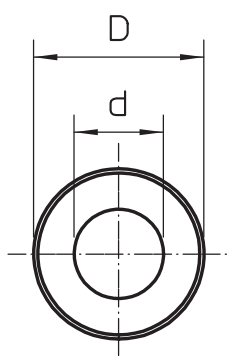

Technisch specificatieblad

Grote sluitring

Artikelnr. 3403076

Sluitring met bijzonder grote buitendiameter.

CE

St	Staal
G	galvanisch verzinkt

Stamgegevens

Bestelnr.	3403076
Type	WS M6 G20 G
Omschrijving 1	Sluitring
Dimensie	M6,Ø20mm
Materiaal	staal
Materiaal-afk.	St
Oppervlak	galvanisch verzinkt
Oppervlak volgens DIN	DIN EN 12329
Oppervlak afk.	G
Kleinste verkoop-eenheid (VG)	100,00 Stuk
Gewicht	0,24 kg/100 st.

Technische gegevens

Afmeting D	20,00 - 20,00 mm
Afmeting d	6,40 mm
Afmeting h	1,25 mm
Afmetingen	6,4 x 20 mm
Schroefdraad	M6
Materiaaldikte	1,50 mm