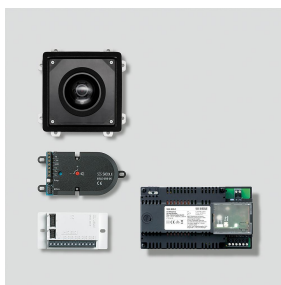

Inbouw-Kit Video
KIT EV 053-0

210010298-00

Productomschrijving

Inbouwkit Video voor de inbouw in lokaal geplaatste spreekvakken, deurconstructies, brievenbussen, etc.

Leveringsomvang:

- Bus-inbouwcamera 130 (BCE 053-...)
- Bus-inbouwdeurluidspreker (BTLE 050-...)
- Bus-oproep-toetsenmatrix (BRMA 050-...)
- Set-Netvoeding (SNG 850-...), 10 Bus-adressen beschikbaar

Prestatiekenmerken SNG 850-0

- 10 bus adressen voor de verzorging van de bus-toestellen
- Geïntegreerd deuropener- en lichtcontact
- Programmering: handmatig, Plug+Play of PC software

Technische gegevens

Contacttype:	2 Sluitcontact 24 V, 2 A
Verdelingseenheid (TE):	9
Omgevingstemperatuur:	Deurstation -20 °C tot +55 °C, Verdeling 0 °C tot +40 °C

Artikelinformatie

Artikelaanduiding	Artikelomschrijving	Kleur/Materiaal	KG Artikelnr.
KIT EV 053-0	Inbouw-Kit Video	Zwart	D 210010298-00

Inbouw-Kit Video
KIT EV 053-0

210010298

Pagina 2

Inbouw-Kit Video
KIT EV 053-0

210010298

Pagina 3

KIT EV 053-0, KIT EV 058-0 Inbouw-Kit Video	Productinformatie	3,7 MB	downloaden
BTLE 051-05/BTLE 050-05 Bus-Inbouw-Deurluidspreker met / zonder Bus-Oproeptoetsen-Matrix	Productinformatie	671 kB	downloaden
	Conformiteitsverklaring	140 kB	downloaden
	Extra informatie	140 kB	downloaden