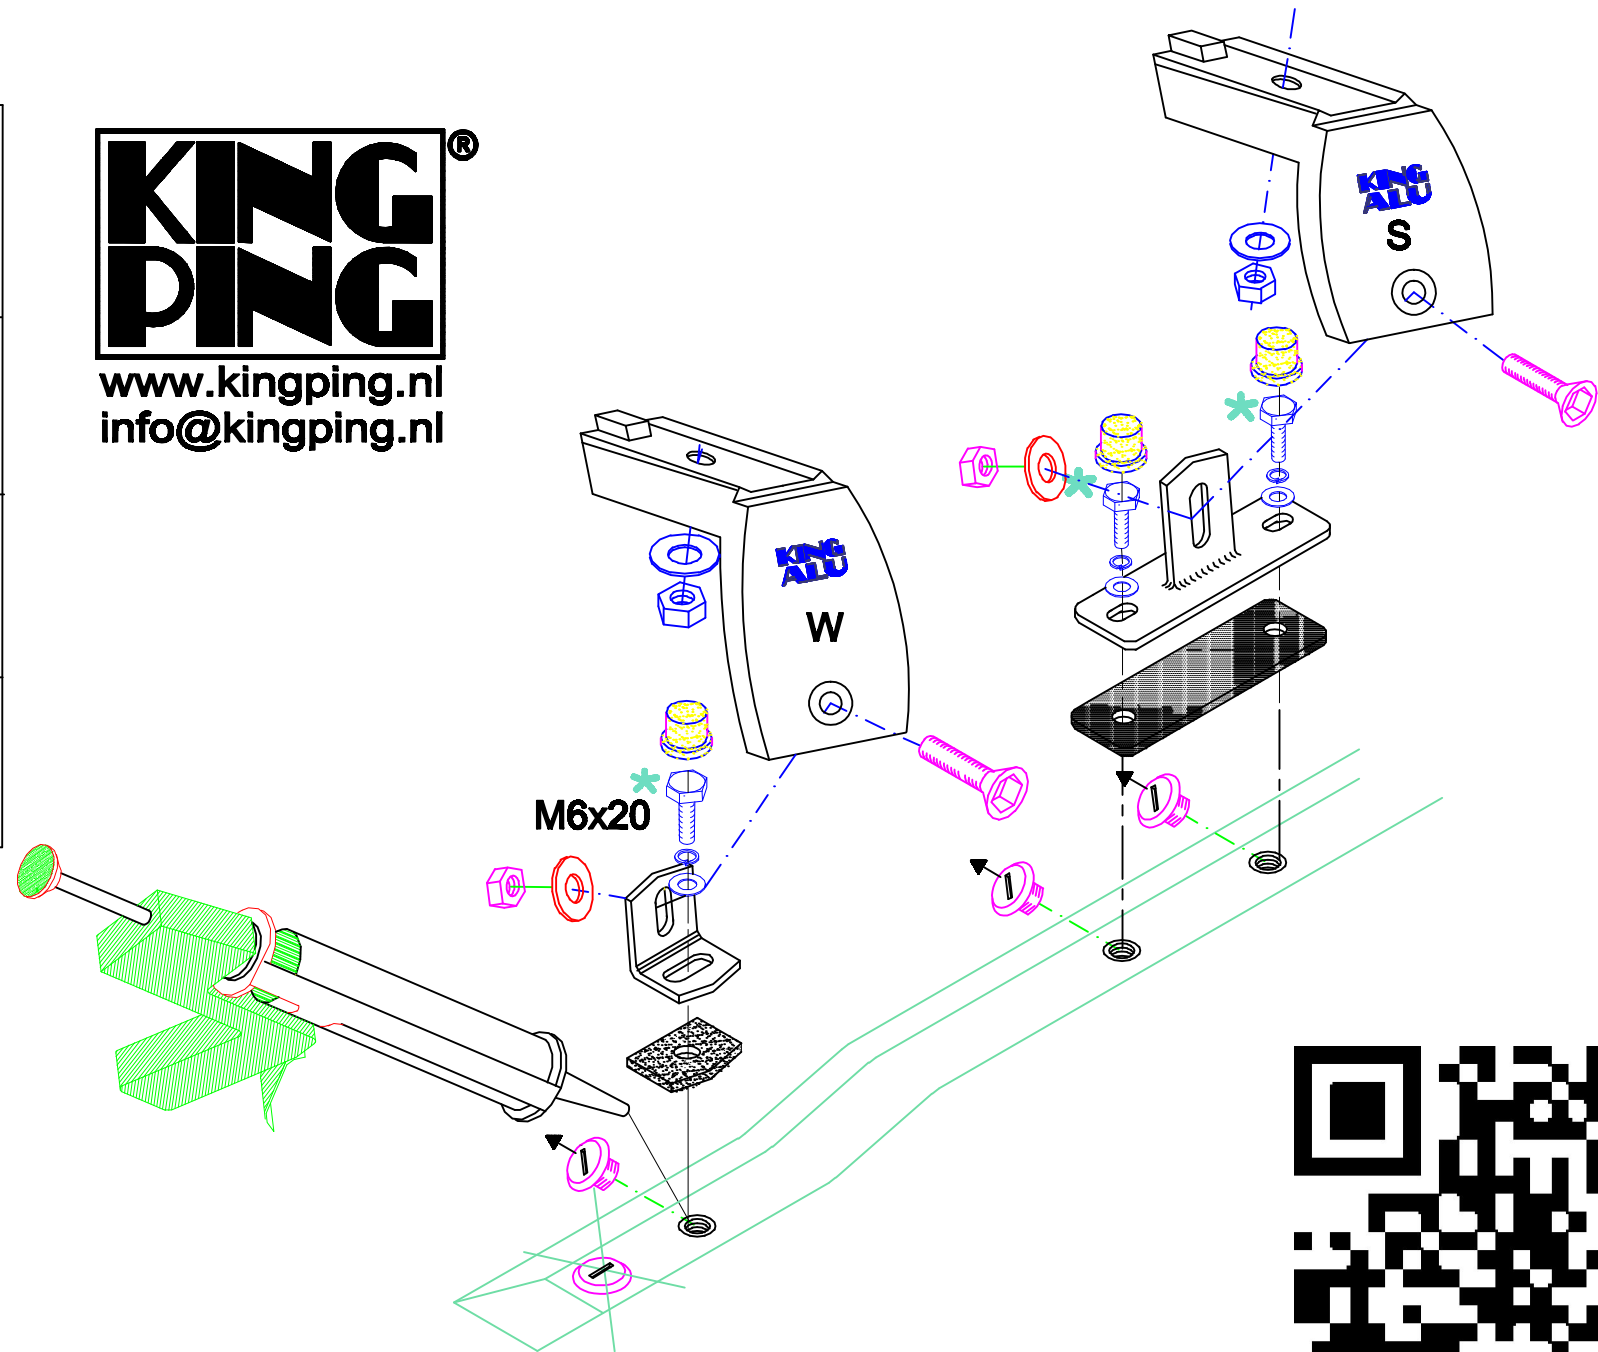

Mercedes Vito

320x143 cm. L3 H1

S	6x	16x	6x
	2x	2x	2x
W	2x	8x	6x
	2x	14x	
M6	14x	14x	
M8	16x	14x	

www.kingping.nl
info@kingping.nl

MONTAGEFILM KING-ALU IMPERIAAL

- Bij onduidelijkheden raadpleeg uw leverancier!
- Might this not be clear, please contact your supplier!
- Bei eventuellen Unklarheiten, bitten wir Sie mit Ihren Lieferanten Kontakt aufzunehmen!
- Pour plus de renseignements consultez votre fournisseur!