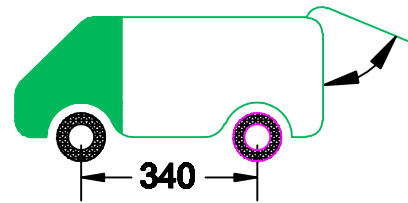

Mercedes Vito

320x143 cm. L3 H1

S	6x	16x	6x
	2x	2x	2x
W	2x	8x	6x
	2x	14x	
M6	14x	14x	
M8	16x	14x	

www.kingping.nl
info@kingping.nl

MONTAGEFILM KING-ALU IMPERIAAL

- Bij onduidelijkheden raadpleeg uw leverancier!
- Might this not be clear, please contact your supplier!
- Bei eventuellen Unklarheiten, bitten wir Sie mit Ihren Lieferanten Kontakt aufzunehmen!
- Pour plus de renseignements consultez votre fournisseur!