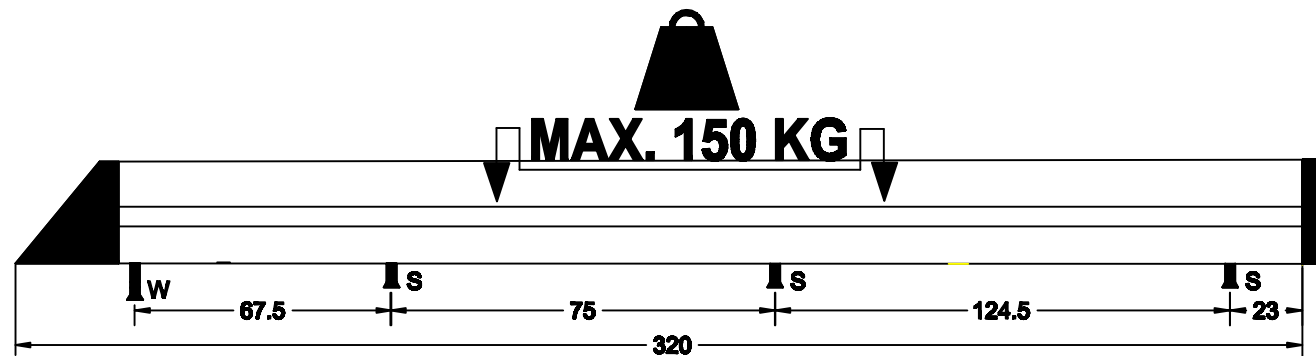

Mercedes Vito

320x143 cm. L3 H1

S	6x	16x	6x
	2x	2x	2x
W	2x	8x	6x
	2x	14x	
M6	14x	14x	
M8	16x	14x	

www.kingping.nl
info@kingping.nl

MONTAGEFILM KING-ALU IMPERIAAL

- Bij onduidelijkheden raadpleeg uw leverancier!
- Might this not be clear, please contact your supplier!
- Bei eventuellen Unklarheiten, bitten wir Sie mit Ihren Lieferanten Kontakt aufzunehmen!
- Pour plus de renseignements consultez votre fournisseur!