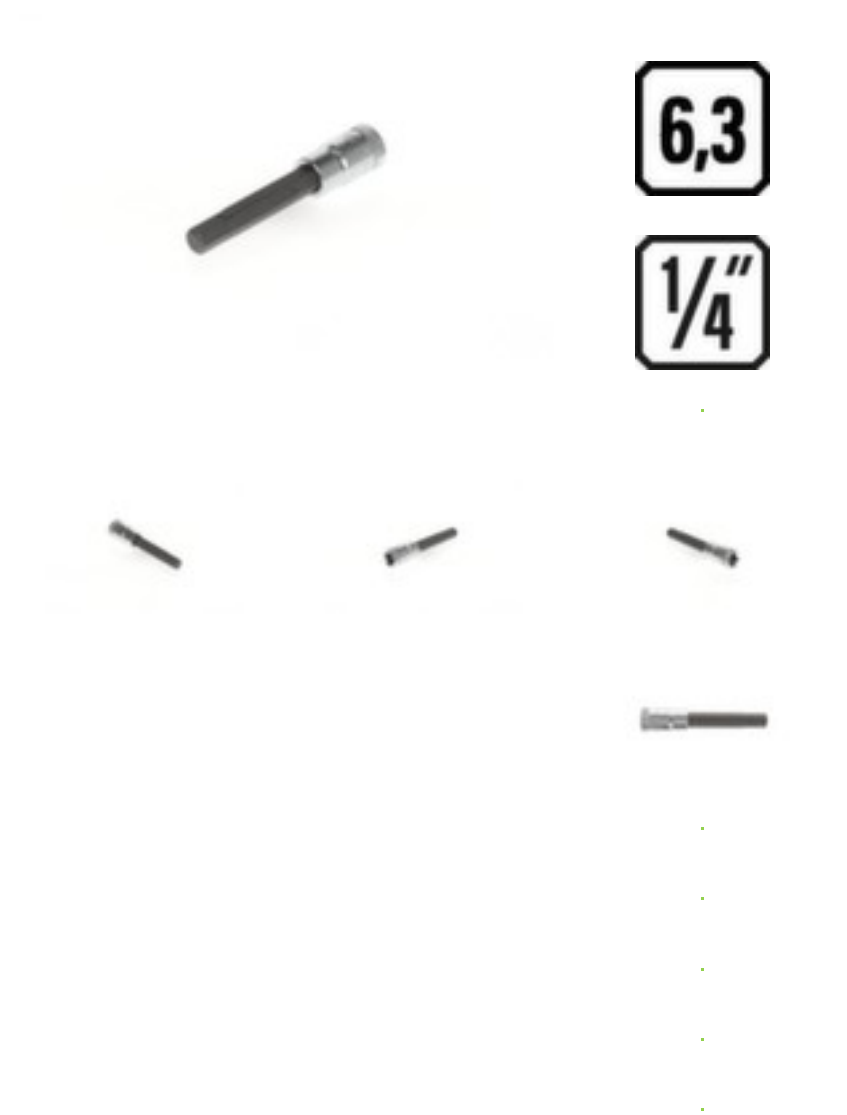

Gedore

GEDORE IN 20 L 6-60

Schraubendrehereinsatz 1/4"

lang Innen-6-kant 6 mm

GEDORE

Artikelnummer: 247946

Technische Details

Gesamtbreite [mm]	12 mm	Antriebsaufnahme, Vierkant- [zöl]	1/4 Zoll
Einsatz-Ø Antrieb	12 mm	Oberfläche	verchromt
Spitzenlänge	32 mm	Antriebsaufnahme, Vierkant- [met]	6,3 mm
Einsatzlänge	60 mm	Norm	DIN 3120 - C 6,3 ISO 1174 DIN 7422
1000 V isoliert	nein	Abgesetzte Spitze	9 mm

Sicherung	Kugelfangrille	REACH Registrierung vorhanden	nein
Netto-Gewicht [kg]	0,029 kg	Gesamtlänge [mm]	60 mm
Einsatz-Ø 1	12 mm	Material	Chrom-Vanadium-Stahl
Gesamthöhe [mm]	12 mm	Inhalt (Anzahl Stück)	1
Schlüsselweite 1 [mm]	6 mm	Durchmesser 1 [mm]	12 mm
VDE zertifiziert	nein		