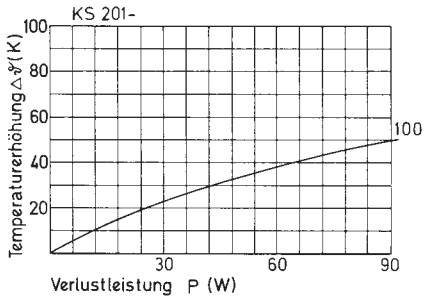

Bestell-Nr.

KS 201

Technische Daten

Länge (mm): nach Kundenwunsch

Gewicht (g/cm): 98

KS 201

Bestell-Nr.

KS 205

 Nur für Zwangskühlung
For forced cooling only

Technische Daten

Länge (mm): nach Kundenwunsch

Gewicht (g/cm): 205

KS 205

 Kühlsystem siehe Seite 59
Cooling system see page 59

Bestell-Nr.

KS 216

Technische Daten

Länge (mm): nach Kundenwunsch

Gewicht (g/cm): 181

KS 216
