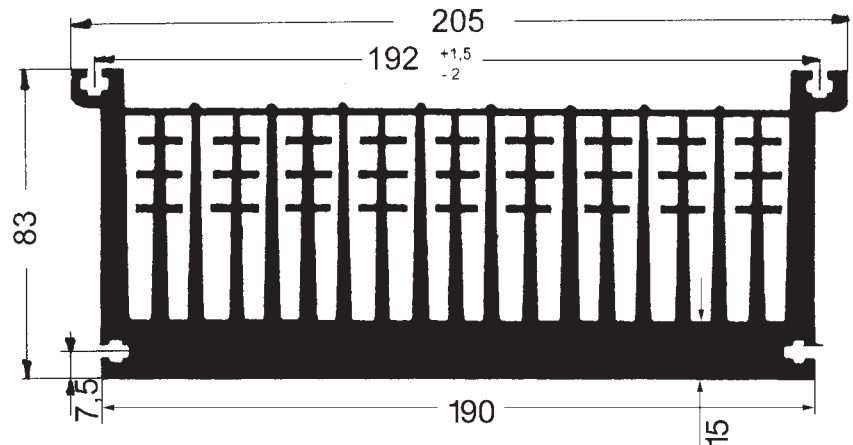

Bestell-Nr.

KS 201

Technische Daten

Länge (mm): nach Kundenwunsch

Gewicht (g/cm): 98

KS 201

Bestell-Nr.

KS 205

 Nur für Zwangskühlung
For forced cooling only

Technische Daten

Länge (mm): nach Kundenwunsch

Gewicht (g/cm): 205

KS 205

 Kühlsystem siehe Seite 59
Cooling system see page 59

Bestell-Nr.

KS 216

Technische Daten

Länge (mm): nach Kundenwunsch

Gewicht (g/cm): 181

KS 216
