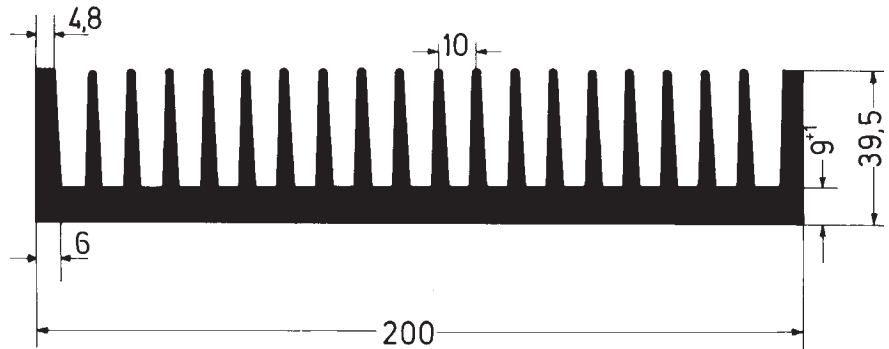

Bestell-Nr.

KS 201

Technische Daten

Länge (mm): nach Kundenwunsch

Gewicht (g/cm): 98

KS 201

Bestell-Nr.

KS 205

 Nur für Zwangskühlung
For forced cooling only

Technische Daten

Länge (mm): nach Kundenwunsch

Gewicht (g/cm): 205

KS 205

 Kühlsystem siehe Seite 59
Cooling system see page 59

Bestell-Nr.

KS 216

Technische Daten

Länge (mm): nach Kundenwunsch

Gewicht (g/cm): 181

KS 216
