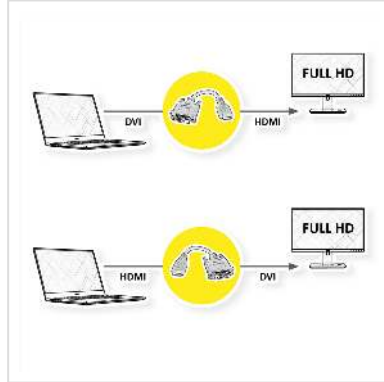

VALUE HDMI-DVI Adapter, HDMI Female / DVI-D Male

Art.nr.	12.99.3116
Fabrikant	VALUE
Art.nr. fabrikant	12.99.3116
EAN (een stuk)	7611990128877

- Voor het aansluiten van een HDMI kabel aan een DVI connector
- Adapter met DVI-D Male en HDMI Female

Technische specificaties

Producent	VALUE
Produkt groep	Adapter, Terminatoren, Converter
Produkt type	HDMI-DVI Adapter
Kleur	zwart
Lengte	0.15 m
Max. Resolutie	1920 x 1080 @60Hz (2K, Full HD)
Aansluiting kant 1 (PC)	DVI Male
Aansluiting kant 2 (Peripherie)	HDMI female
Type connector kant 1	DVI-D 24+1, Dual-Link
M/F kant 1	Male
Type connector kant 2	HDMI type A
M/F kant 2	Female
Actief / Passief	passief
Omzet richting	DVI-HDMI / HDMI-DVI

Toepassing	extern
Handschroeven	ja
Gewicht	46.9 g
Hoogte verpakking	10 mm
Breedte verpakking	30 mm
Diepte verpakking	160 mm
Gewicht verpakking	0.045 kg