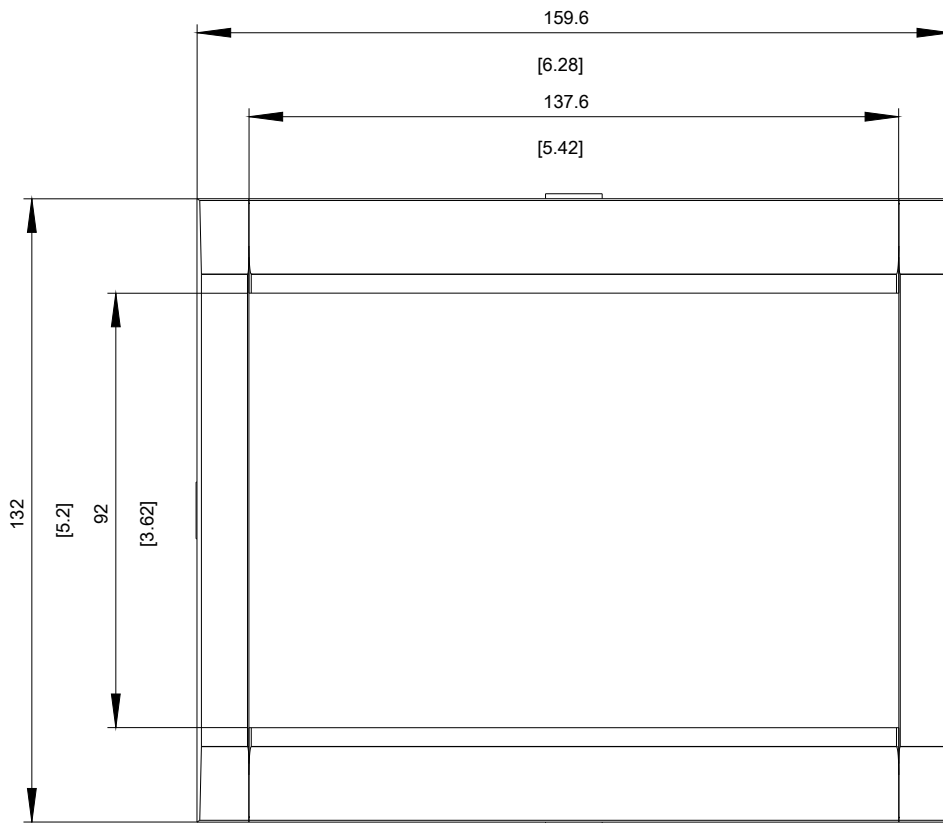

Service&Support (Handbücher, Betriebsanleitungen, Zertifikate, Kennlinien, FAQs,...)
<https://support.industry.siemens.com/cs/ww/de/ps/3VA9377-0SB30>

Bilddatenbank (Produktfotos, 2D-Maßzeichnungen, 3D-Modelle, Geräteschaltpläne, ...)
<http://www.automation.siemens.com/bilddb/cax_de.aspx?mlfb=3VA9377-0SB30>

CAX-Online-Generator
<http://www.siemens.com/cax>

Ausschreibungstexte (Leistungsverzeichnisse)
<http://www.siemens.de/ausschreibungstexte>