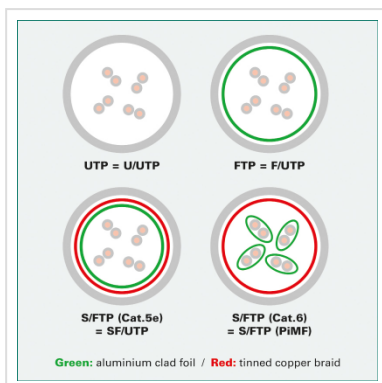

ROLINE S/FTP-(PiMF-) Patchkabel Cat.6A, 10GBit/s, Component Level, LSOH, geel, 0,5 m

Art.nr.	21.15.2820
Fabrikant	ROLINE
Art.nr. fabrikant	21.15.2820
EAN (een stuk)	7611990154050

Kant en klare dubbel afgeschermd (PiMF) Twisted Pair Patchkabel met afgeschermd RJ-45 connectoren aan beide uiteinden. Buigbaar dank zij de aangespoten speciale tule met knikbescherming. Als rangeerkabel in patchkast of als apparaat aansluitkabel in LAN te gebruiken. 1:1 aangesloten volgens EIA/TIA568, 8 aders. Opbouw: 8 aders soepel. Per paar afgeschermd met Polyesterfolie met Alu-laag. Totaalafscherming d.m.v. koperen gevlochten mantel. Hoogwaardige vergulde contacten.

100 % Component level testing

Technische specificaties

Producent	ROLINE
Produkt groep	Twisted Pair Kabel
Produkt type	S/FTP Patchkabel
Kleur	geel
Lengte	0.5 m
Afschermings type	SFTP
Overdracht kwaliteit	Cat6A / Class EA
Component-Level gecertificeerd	ja

Aantal aders	8
Kabel type	Soepel
Crossed	nee
Kleur (Tule)	geel
Kabel LSOH	ja
Connector type RJ45	Standaard