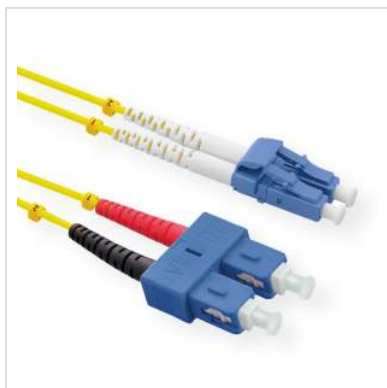

# ROLINE Câble Patch FO duplex OS2, 9/125µm LC/SC, jaune, 1 m

**Numéro d'article** 21.15.8791  
**Constructeur** ROLINE  
**Référence constructeur** 21.15.8791

**roline**  
Designed for Professionals

**LSOH**

## ROLINE LSOH Câble patch fibre optique LSOH avec fibres monomode en qualité OS2.

- Gaine de câble en matériau sans halogène, à faible dégagement de fumée et retardateur de flamme
- Assemblage avec connecteurs de haute qualité avec embout en céramique
- Structure du noyau: Câble duplex I-VH
- Résistance à la traction élevée grâce au Kevlar avec fibres d'aramide

### Caractéristiques techniques

Constructeur	ROLINE
Groupe de produits	Câble fibre optique
Types de produits	Câble Patch FO Singlemode
Couleur	jaune
Longueur	1 m
Nombre de fibres	2
Structure des fils	fibre mobile dans le revêtement secondaire

Type de câble	Câble Duplex
Câble extérieur	non
Diamètre de fibre	9/125µm OS2
Raccordement	LC / SC
Type de connecteur face 1	LC
Connecteur face 1 Ferrule	céramique
Type de connecteur face 2	SC
Connecteur face 2 Ferrule	céramique
Couleur (câble)	jaune
Embout de soulagement en kevlar	oui
Croisé	oui
Ø externe du câble	1,8 x 3,6 mm
Câble LSOH	oui