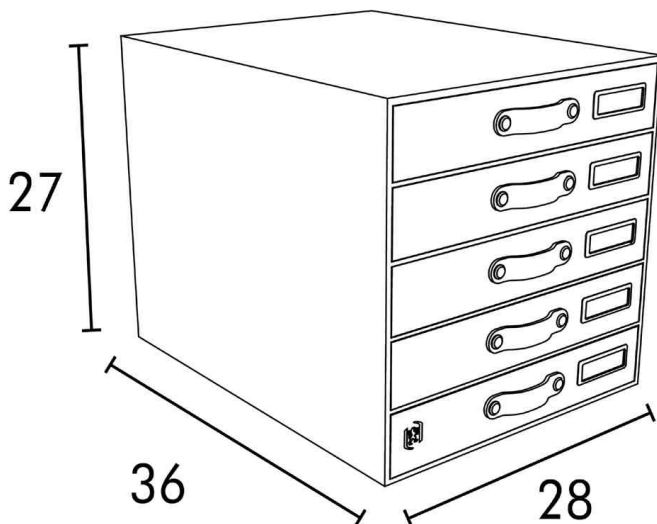

Das Schreibtischzubehör mit einem klaren, zeitlosen Design ist ideal für das Büro im Unternehmen oder das Home Office. Die Savana Serie wird aus neuen Fasern und Recyclingkarton hergestellt. Die farbliche Harmonie und die Qualität der Materialien verleihen ihr Eleganz und Raffinesse auf jedem Schreibtisch.

Ablagemodul / Schubladenbox "Savana"

Ablagemodul / Schubladenbox "Savana", offen

Symbolbild: Detailansicht - Maße

Symbolbild: zeigt die Serie "Savana"

Produit	Modèle	Capacité de charge	Couleur	Numéro de fabricant	Code
Ablagemodul / Schubladenbox "Savana"	5 Schubladen	(B)280 x (T)360 x (H)270 mm	natur	400177867	5402325