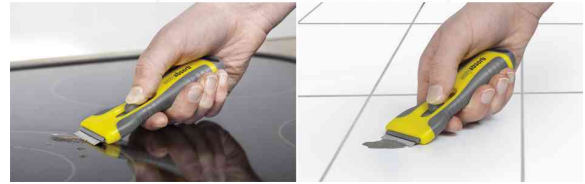

easyabsorb

Glas-Schaber mit Softgrip Griff

- gelb-grauer Kunststoff-Griff
- rostfreie Klinge auswechselbar und einziehbar
- inkl. 5 Klingen
- geeignet für Glaskeramik, Glas, Fliesen und andere glatte, harte Oberflächen
- **Zubehör:** Ersatzklingen, 10 Stück

Anwendungsbeispiele:

- entfernt Reste von Aufklebern, Farbe, Ruß, Kalk und Speiseresten
- entfernt Vignetten von Autoscheiben
- entfernt hartnäckigen Schmutz von Fliesen

Glas-Schaber

Symbolbild: Anwendungsbeispiele