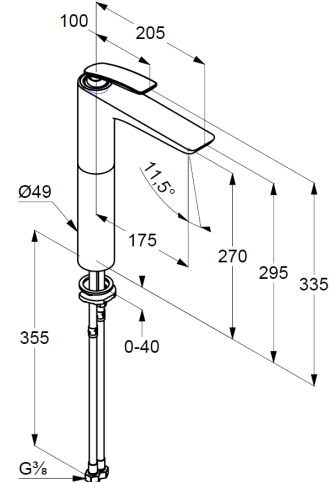

Technische Daten/ Technical Data

KLUDI BALANCE

Waschschüssel-Einhandmischer

DN 15

Artikel- Nr.:

522988775

Oberfläche:

87 mattschwarz/chrom

Artikeltext

Hersteller KLUDI GmbH & Co. KG

Typ: KLUDI BALANCE

Waschschüssel-Einhandmischer

Artikel- Nr.: 522988775

Waschschüssel-Armatur

Einhebelmischer

1-Loch Montage

geschlossener Hebel, Metall

Strahlregler, S-Pointer M24 PCA

Keramik-Kartusche mit Heißwasserbegrenzung

Durchflussmenge bei 3 bar 5 l/min.

fester Auslauf

Schnell-Montagesystem

ohne Ablaufgarnitur

Produktabbildung/ Product picture

Maßzeichnung/ Dimensional drawing

Durchfluss/ Flow rate