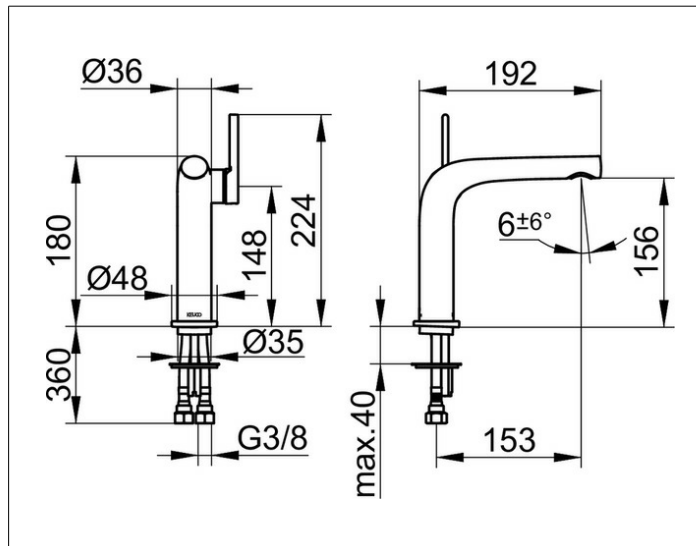

Edition 400

51502030100 Einhebel-Waschtischmischer 150

PRODUKT

ZEICHNUNG

PRODUKTBESCHREIBUNG

ohne Zugstangen-Ablaufgarnitur,
Einlochmontage mit Schnell-Montage-System,
Mischwasserkartusche mit keramischen Dichtscheiben,
Luftsprudler SLIM SSR M 24x1, Strahlwinkel verstellbar,
Druckschläuche 435 mm, G 3/8 Zoll,
Durchfluss begrenzt auf 7,6 l/min.
geräuschgeprüft

OBERFLÄCHE

Bronze gebürstet

AUSSCHREIBUNGSTEXT

KEUCO Edition 400 Einhebel-Waschtischmischer 150, 51502030100
Einhebel-Waschtischmischer mit hochwertiger PVD-Beschichtung,
Bronze gebürstet, in skulpturaler Formensprache,
Standmontage, ohne Zugstangen-Ablaufgarnitur,
hochwertige Mischwasserkartusche mit keramischen Dichtscheiben,
seitlicher Bedienhebel,
Einlochmontage mit Schnell-Montage-System für Waschtische,
verdeckt integrierter Luftsprudler SLIM SSR M 24x1,
Strahlwinkel verstellbar +/-6°,
sichtbare Höhe 180 mm, Auslaufhöhe 156 mm, Ausladung 192 mm,
Wasseranschluss mit flexiblen Druckschläuchen,
Länge 435 mm, G 3/8 Zoll,
Durchflussmenge begrenzt auf 7,6 l/min.