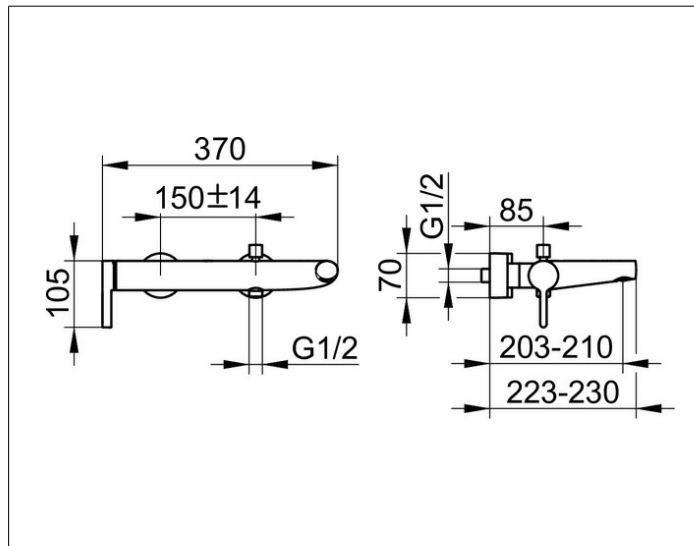

Edition 400

51520050100 Einhebel-Wannenmischer DN 15

PRODUKT

ZEICHNUNG

PRODUKTBESCHREIBUNG

für AP Montage
 Mischwasserkartusche mit keramischen Dichtscheiben,
 mit automatischer Rückstellung Wanne/Brause,
 Schlauchanschlus22 DN 15,
 Durchflussmenge für Handbrause begrenzt auf 15 l/min.,
 Luftsprudler SLIM SSR M24 x 1, Strahlwinkel verstellbar,
 eigensicher gegen Rückfließen, Stichmaß 150 +/- 14 mm,
 für Durchlauferhitzer geeignet,
 geräuschgeprüft

OBERFLÄCHE

Nickel gebürstet

AUSSCHREIBUNGSTEXT

KEUCO Edition 400 Einhebel-Wannenmischer DN15, 51520050100
 Einhebel-Wannenmischer, DN15, mit hochwertiger PVD-Beschichtung,
 Nickel gebürstet, in skulpturaler Formensprache für Aufputz-Montage,
 hochwertige Mischwasserkartusche mit keramischen Dichtscheiben,
 mit automatischer Rückstellung Wanne/Brause,
 Schlauchanschluss DN 15,
 Durchflussmenge der Handbrause begrenzt auf 15 l/min.,
 eigensicher gegen Rückfließen,
 Luftsprudler SLIM SSR M 24x1, Strahlwinkel verstellbar +/-6°,
 geeignet für Durchlauferhitzer,
 Breite 370 mm, maximale Ausladung 230 mm,
 Stichmaß 150 +/- 14 mm