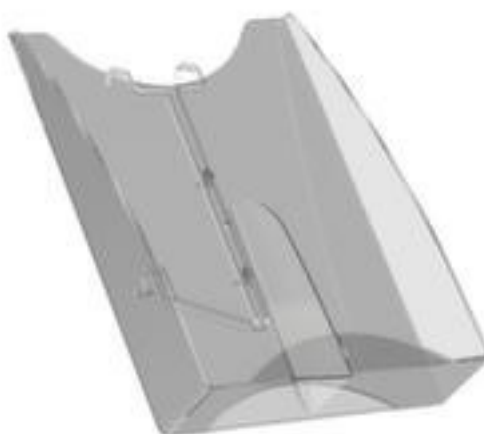

compartiments

pour porte-brochures

Numéro d'article: 401689

compartiments

- pour porte-brochures

Détails techniques

| | | |
|--------------------------|-----------------|---------------|
| équipement d'information | accessoires | Poids 0,02 kg |
| Accessoires pour | porte-brochures | |

Cela s'adapte aussi ...

148338

fauteuil, revêtement en similicuir en noir, hauteur 770 mm

| | | |
|--------|---|--|
| 532614 |  | système de guidage des personnes, avec 1 courroie(s), longueur de courroie 2 m, montant hauteur x diamètre 985 x 70 mm, courroie en ruban tissu, montant en aluminium avec revêtement coloris noir |
| 700060 |  | tapis d'entrée, convient pour intérieur, longueur x largeur 900 x 600 mm, surface de roulement en polypropylène, chiné coloris anthracite |