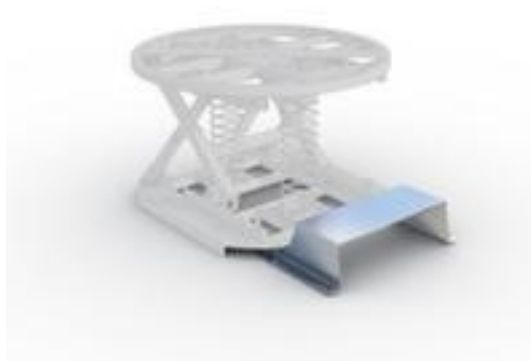

trede

voor schaarheftafel

Artikelnummer: 223074

trede

- voor schaarheftafel

Technische details

hijswerktuig	heftafel	accessoires voor	schaarheftafel
heftafeltype	accessoire	gewicht	5 kg