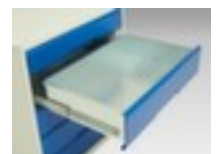

## **bott** **universele kast** verso

hoogte x breedte x diepte 2000 x 1050 x 550 mm, 4 niveaus met Stalen bodem, 3 lade(n), romp met slag- en krasvaste poedercoating in RAL7035 lichtgrijs, front met slag- en krasvaste poedercoating in RAL3004 purperrood

### universele kast

- hoogte x breedte x diepte 2000 x 1050 x 550 mm
- constructie van staal, gelast
- dubbele vleugeldeur
- 4 niveaus met Stalen bodem
- draagvermogen per niveau 75 kg
- 3 lade(n)
- laden hoogte 1x100 mm/1x125 mm/1x175 mm
- draagvermogen per lade 75 kg
- ladegeleider 100 %
- uitrusting: legborden, lades
- romp met slag- en krasvaste poedercoating in RAL7035 lichtgrijs
- front met slag- en krasvaste poedercoating in RAL3004 purperrood