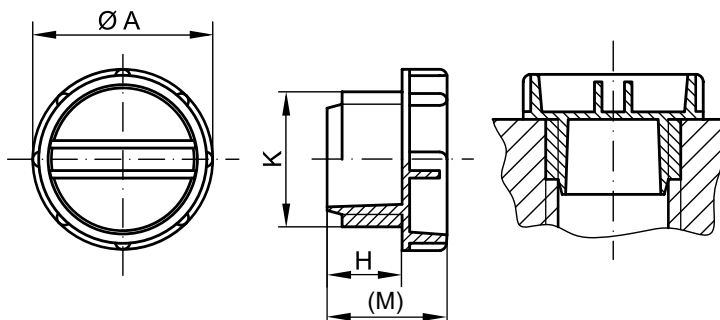

# GPN 700

poeppelmann.com/de/gpn700

**Standardfarbe:** gelb

**Material:** PE-HD

**Besser.**

Passend für eine Vielzahl metrischer und zölliger Innengewinde sowie Rohrgewinde nach DIN EN ISO 228-1. Griffiger Kopf für die Handmontage ist bis zu den mittleren Größen zusätzlich mit Schlitz versehen, um die Montage auch durch Schraubendreher vornehmen zu können.

Maße in mm

**Fortsetzung »**