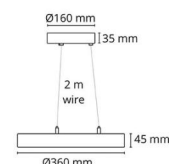

Lichttechniek

Soort lichtbron: LED
 Luminous flux: 1345lm
 Werkzaamheid: 72 lm/W
 Kleurtemperatuur: 3000K
 Kleurweergave (CRI): Ra>80
 MacAdams factor: SDCM: 3
 levensduur: L80/B10>50,000
 Lichtverdeling: Direct
 Optiek: Plastic Opal
 Bundelhoek: 110°
 UGR: UGR<25

Montage/Aansluiting

Montage: Ophanging, Binnen
 Aansluiting: Schroefloos klemmenblok

Afmetingen

Hoogte (mm) H: 280
 Diameter (mm) D: 360
 Gewicht (kg) bruto/netto: 3 / 2.3

Verpakking

Verpakkingsafmetingen (mm): 370 x 370 x 95