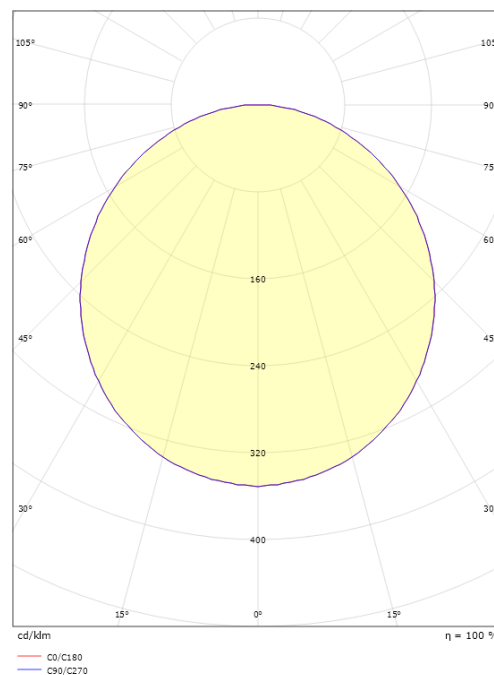

Montage/Aansluiting

Montage: Ophanging, Binnen
 Aansluiting: Schroefloos klemmenblok

Afmetingen

Hoogte (mm) H: 280
 Diameter (mm) D: 360
 Gewicht (kg) bruto/netto: 3 / 2.3

Verpakking

Verpakkingsafmetingen (mm): 370 x 370 x 95

7 0 2 1 9 8 2 1 4 0 0 6 8