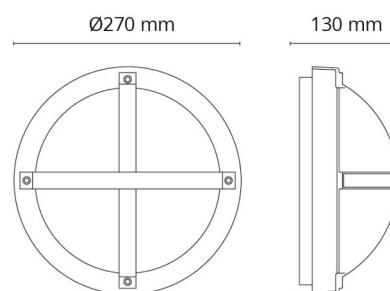

Isolatieklasse: Klasse II
 Brandbeveiligings klasse: 850°C - 30s

Materiaal en afwerking

Behuizing: Aluminium
 Kleur: Wit (RAL 9003)
 Materiaal afdekking: UV-stabilized polycarbonate

Montage/Aansluiting

Montage: Opbouw, Binnen / Buiten
 Aansluiting: Schroefloos klemmenblok

Afmetingen

Hoogte (mm) H: 130
 Diameter (mm) D: 270
 Diepte (D): 130
 Gewicht (kg) bruto/netto: 2 / 1.708

Verpakking

Verpakkingsafmetingen (mm): 270 x 270 x 130

7 0 2 1 9 8 6 1 1 5 5 0 5