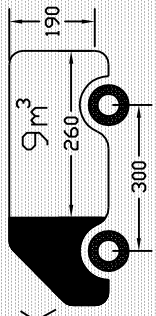

IVECO Daily City Truck

250x160 CM.

 6x	 6x	 12x	 6x
 6x	 6x	 6x	 6x
 6x	 12x	 12x	 6x
 6x	 12x	 12x	 6x
 2x	 12x	 6x	 6x
 6x	 6x	 3x	

- Bij onduidelijkheden raadpleeg uw leverancier!
- Might this not be clear, please contact your supplier!
- Bei eventuellen Unklarheiten, bitten wir Sie mit Ihren Lieferanten Kontakt aufzunehmen!
- Pour plus de renseignements consultez votre fournisseur!