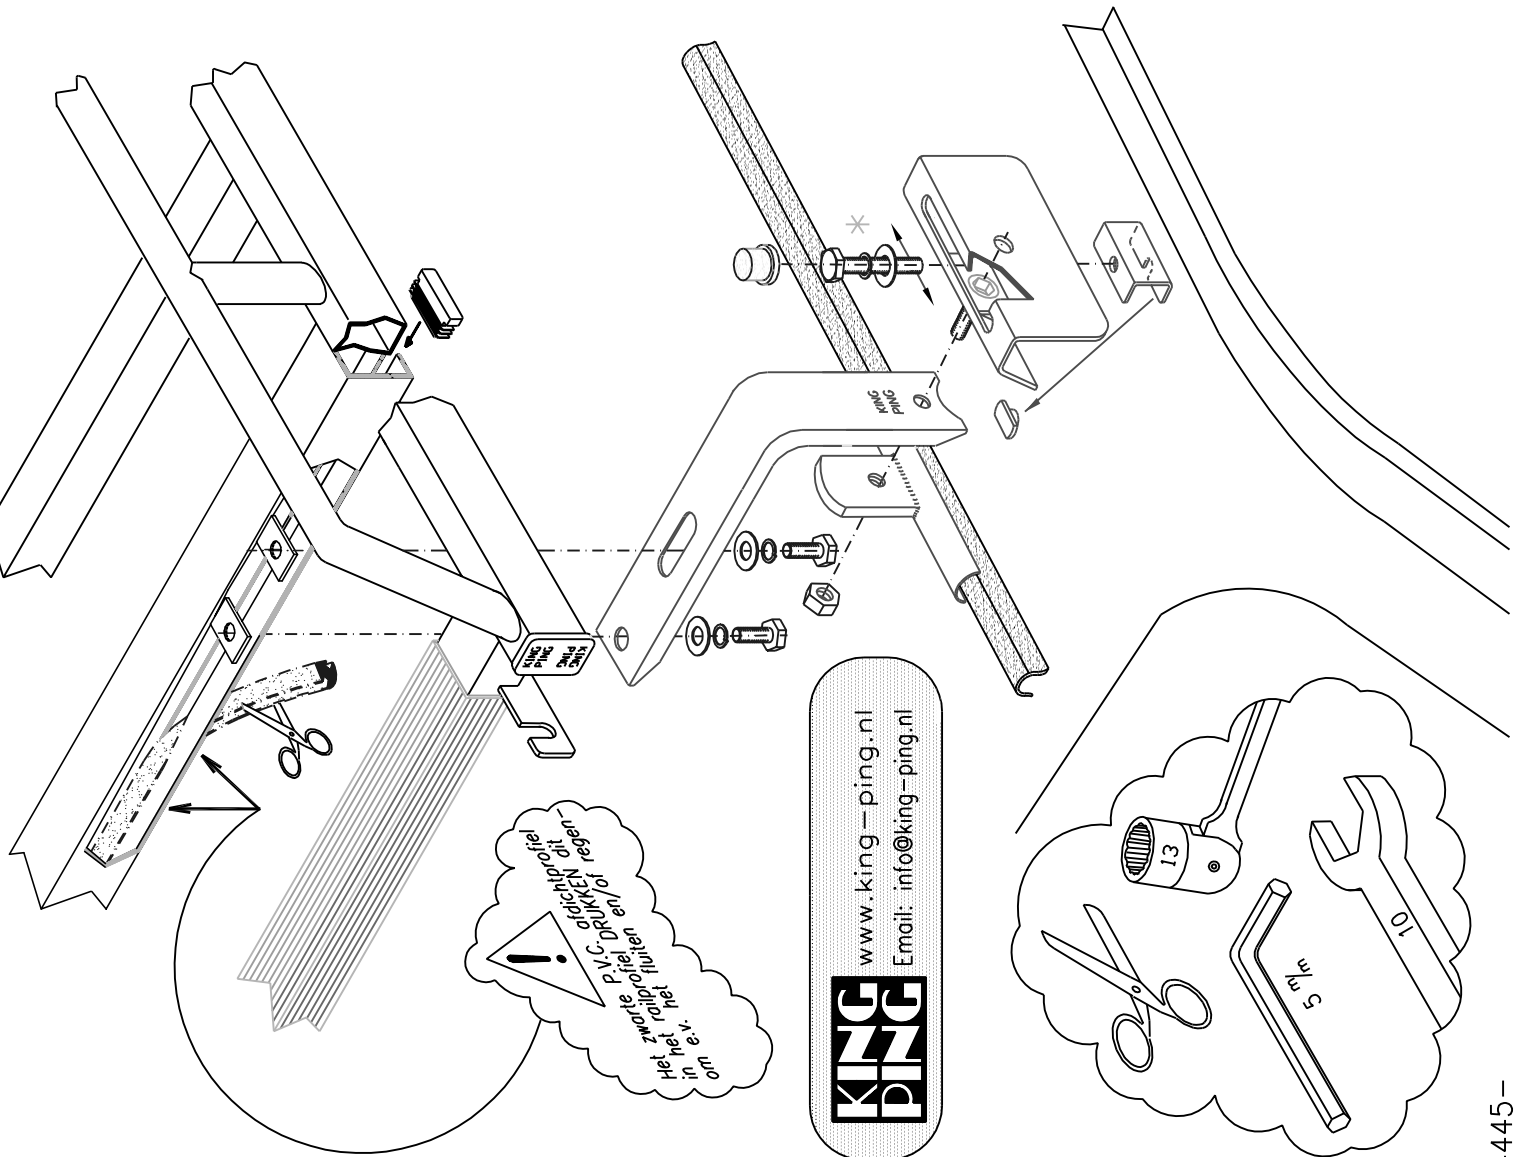

IVECO Daily City Truck

250x160 CM.

 6x	 6x	 12x	 6x
 6x	 6x	 6x	 6x
 6x	 12x	 12x	 6x
 6x	 12x	 12x	 6x
 2x	 12x	 6x	 6x
 6x	 6x	 3x	

- Bij onduidelijkheden raadpleeg uw leverancier!
- Might this not be clear, please contact your supplier!
- Bei eventuellen Unklarheiten, bitten wir Sie mit Ihren Lieferanten Kontakt aufzunehmen!
- Pour plus de renseignements consultez votre fournisseur!