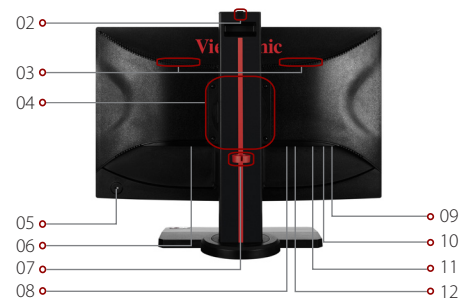

### LIEFERUMFANG

Netzkabel (1,5 m)	1
DisplayPort-Kabel	1
USB-Kabel	1
Schnellstartanleitung (QSG)	1

- Kontrollsteuerung
- Kopfhörerhalterung
- Integrierte Lautsprecher

- VESA®-Halterung 100 x 100 mm
- Kensington Lock
- Netzkabel-Anschluss

- Kabelmanagement-Ring
- 2x HDMI-Eingang
- Audio-Ausgang
- USB-Ausgang Typ B
- 2x USB-Eingang Typ A
- DisplayPort-Eingang