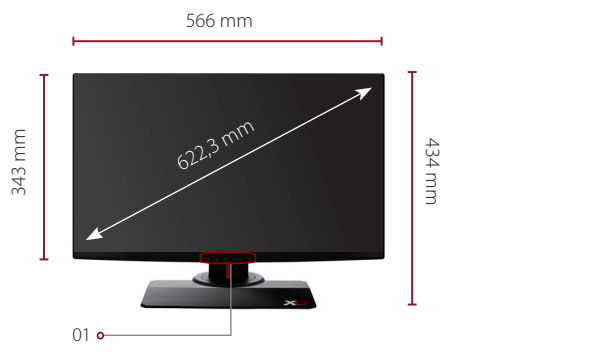

EINGÄNGE

HDMI (1.4 / 2.0)	1 / 1
DisplayPort (1.2)	1
USB Typ A (3.0)	1

AUSGÄNGE

USB Typ B (3.0)	1
Audio	1

LAUTSPRECHER

Lautsprecher	2x 2 Watt

FEATURES

AMD FreeSync™-Technologie, Low Input Lag, Schwarzstabilisierung, Gaming-Modi (FPS 1, FPS 2, RTS, ColorX und MOBA), ViewScale;

Eye-Care-Technologie	Blaulichtfilter, Flicker-Free-Technologie;
Eco-Mode	Ja

ERGONOMIE

Höhenverstellbarkeit	130 mm
Neigungswinkel	20 bis -5 Grad

Rotation auf Hochformat	90 Grad
Drehbarkeit	90 Grad

WANDHALTERUNG (B x H)

VESA®	100 x 100 mm

ABMESSUNGEN (B x H x T)

Monitor mit Fuß	566 x 434 x 239 mm
Monitor ohne Fuß	566 x 343 x 51 mm
Verpackung	705 x 422 x 204 mm

GEWICHT

Monitor mit Fuß	6,8 kg
Monitor ohne Fuß	3,6 kg
Verpackung	8,9 kg

LEISTUNG

Spannung	Wechselspannung 100–240 V, 50/60 Hz
Energieeffizienzklasse	B
Verbrauch (typisch)	30 Watt
Verbrauch (jährlich)	44 kWh
Verbrauch (eco)	22 Watt
Verbrauch (standby)	<0,5 Watt
Verbrauch (off)	<0,5 Watt

NORMEN

Normen	EPEAT, ISO13406-2, CE, RoHS, REACH, FCC, EuP,

GARANTIE

2 Jahre Pick Up, Repair, Return

LIEFERUMFANG

Netzkabel (1,5 m)	1
DisplayPort-Kabel	1
USB-Kabel	1
Schnellstartanleitung (QSG)	1

1. Kontrollsteuerung
2. Kopfhörerhalterung
3. Integrierte Lautsprecher

1. VESA®-Halterung 100 x 100 mm
2. Kensington Lock
3. Netzkabel-Anschluss