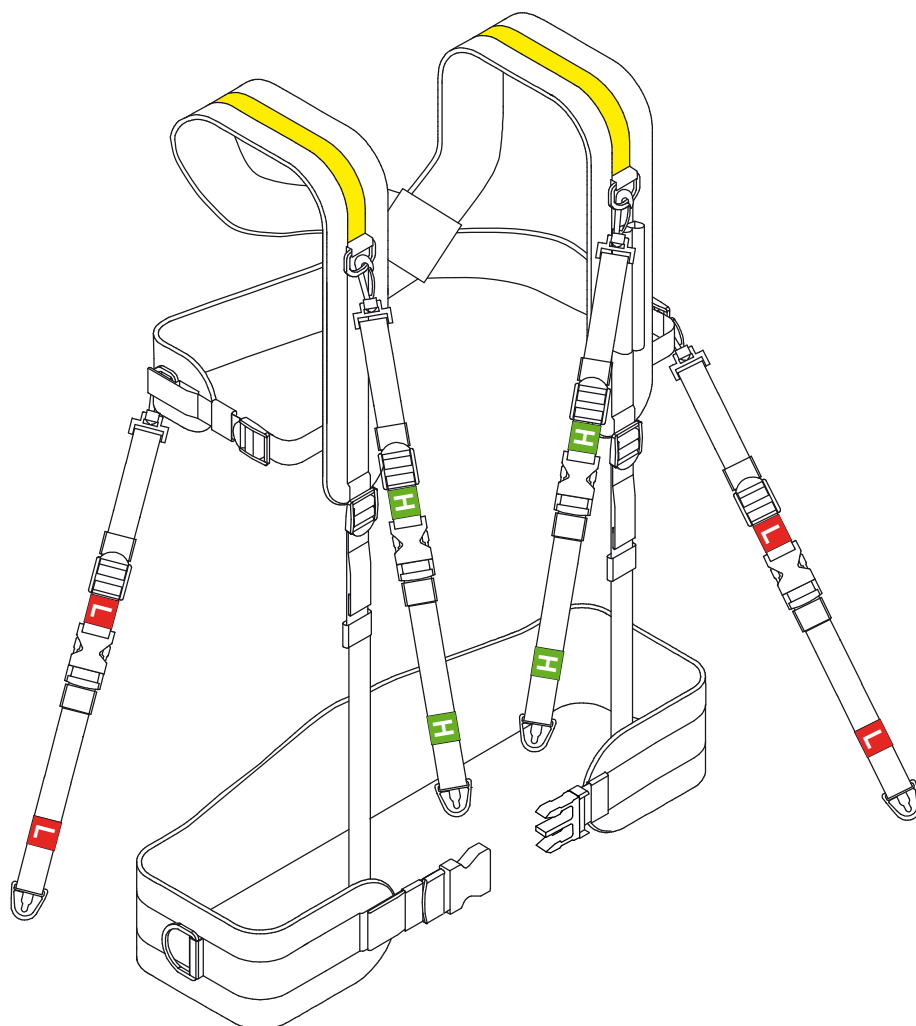

FR - Notice de fonctionnement
GB - User's manual
DE - Bedienungsanleitung
IT - Manuale d'uso
ES - Manual de instrucciones

Sangle confort
Shoulder-friendly strap
Komfortriemen
Cinghia confortevole
Correa confort