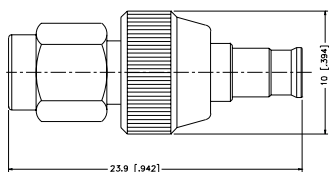

P.N. **Description**

SMAF-MCXM1-3GT50G-50 SMA Jack to MCX Plug

P.N. **Description**

SMAF-MMCXM1-3GT50G-50 SMA Jack to MMCX Plug

P.N. **Description**

SMAM-MCXM1-3GT50G-50 SMA Plug to MCX Plug

P.N. **Description**